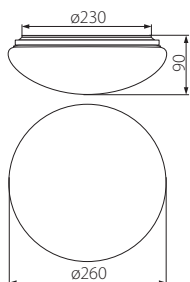

CORSO LED N

Oprawa oświetleniowa LED /
LED lighting fixture

IP 44

CORSO LED N SE

Oprawa oświetleniowa LED z czujnikiem ruchu /
Led Lighting fixture with a movement sensor

- CORSO LED N 12-NW
- CORSO LED N 12-NW-SE