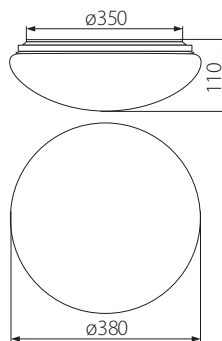

- CORSO N LED 18-NW
- CORSO N LED 18-NW-SE

- CORSO N LED 24-NW
- CORSO N LED 24-NW-SE

podstawa: blacha stalowa / klosz: tworzywo sztuczne (PMMA) /
base: steel sheet / lampshade: plastic (PMMA)

NAZWA / NAME	KOD / CODE	MOC / POWER	TEMPERATURA BARWOWA TC (K) / COLOUR TEMPERA- TURE	STRUMIEN ŚWIETLNY (LM) / LUMINOUS FLUX	RODZAJ ŹRÓDŁA ŚWIATŁA / LIGHT SOURCE TYPE	MONTAŻ / ASSEMBLY	TRWAŁOŚĆ ŹRÓDŁA ŚWIATŁA / LIGHT SOURCE LIFE
220-240V~; 50/60Hz							
CORSO N LED 12-NW	30420	12W	4000	800	LED SMD		20 000 h
CORSO N LED 12-NW-SE	30423			1200			
CORSO N LED 18-NW	30421	18W		1600			
CORSO N LED 18-NW-SE	30424			1600			
CORSO N LED 24-NW	30422	24W		1600			
CORSO N LED 24-NW-SE	30425			1600			