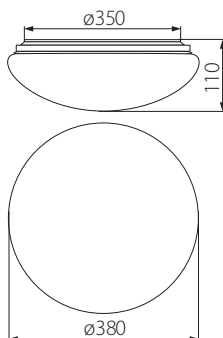

- CORSO LED N 18-NW
- CORSO LED N 18-NW-SE

- CORSO LED N 24-NW
- CORSO N LED 24-NW-SE

podstawa: blacha stalowa / klosz: tworzywo sztuczne (PMMA) /
base: steel sheet / lampshade: plastic (PMMA)

NAZWA / NAME	KOD / CODE	MOC / POWER	TEMPERATURA BARWOWA TC / COLOUR TEMPERATURE	STRUMIEN ŚWIET- LNY (LM) / LUMINOUS FLUX	RODZAJ ŹRÓDŁA ŚWIATŁA / LIGHT SOURCE TYPE	MONTAŻ / ASSEM- BLY	TRWAŁOŚĆ ŹRÓDŁA ŚWIATŁA / LIGHT SOURCE LIFE
220-240V~; 50/60Hz							
CORSO LED N 12-NW	31096	12W	4000 K	800	LED SMD		20 000 h
CORSO LED N 12-NW-SE	31099						
CORSO LED N 18-NW	31097	18W		1200			
CORSO LED N 18-NW-SE	31100						
CORSO LED N 24-NW	31098	24W		1600			
CORSO N LED 24-NW-SE	30425						

- CORSO N LED 18-NW
- CORSO N LED 18-NW-SE

- CORSO N LED 24-NW
- CORSO N LED 24-NW-SE

podstawa: blacha stalowa / klosz: tworzywo sztuczne (PMMA) /
base: steel sheet / lampshade: plastic (PMMA)

NAZWA / NAME	KOD / CODE	MOC / POWER	TEMPERATURA BARWOWA TC (K) / COLOUR TEMPERA- TURE	STRUMIEN ŚWIETLNY (LM) / LUMINOUS FLUX	RODZAJ ŹRÓDŁA ŚWIATŁA / LIGHT SOURCE TYPE	MONTAŻ / ASSEMBLY	TRWAŁOŚĆ ŹRÓDŁA ŚWIATŁA / LIGHT SOURCE LIFE
220-240V~; 50/60Hz							
CORSO N LED 12-NW	30420	12W	4000	800	LED SMD		20 000 h
CORSO N LED 12-NW-SE	30423			1200			
CORSO N LED 18-NW	30421	18W		1600			
CORSO N LED 18-NW-SE	30424			1600			
CORSO N LED 24-NW	30422	24W		1600			
CORSO N LED 24-NW-SE	30425			1600			