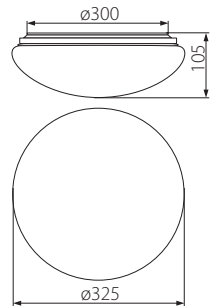

- CORSO N LED 18-NW
- CORSO N LED 18-NW-SE

- CORSO N LED 24-NW
- CORSO N LED 24-NW-SE

podstawa: blacha stalowa / klosz: tworzywo sztuczne (PMMA) /
base: steel sheet / lampshade: plastic (PMMA)

NAZWA / NAME	KOD / CODE	MOC / POWER	TEMPERATURA BARWOWA TC (K) / COLOUR TEMPERA- TURE	STRUMIEN ŚWIETLNY (LM) / LUMINOUS FLUX	RODZAJ ŹRÓDŁA ŚWIATŁA / LIGHT SOURCE TYPE	MONTAŻ / ASSEMBLY	TRWAŁOŚĆ ŹRÓDŁA ŚWIATŁA / LIGHT SOURCE LIFE
220-240V~; 50/60Hz							
CORSO N LED 12-NW	30420	12W	4000	800	LED SMD		20 000 h
CORSO N LED 12-NW-SE	30423			1200			
CORSO N LED 18-NW	30421	18W		1600			
CORSO N LED 18-NW-SE	30424			1600			
CORSO N LED 24-NW	30422	24W		1600			
CORSO N LED 24-NW-SE	30425			1600			