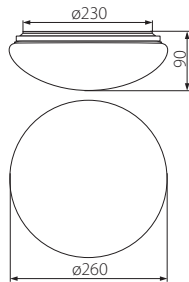

CORSO N LED

Oprawa oświetleniowa LED /
LED lighting fixture

IP 44

CORSO N LED SE

Oprawa oświetleniowa LED z czujnikiem ruchu /
Led Lighting fixture with a movement sensor

- CORSO N LED 12-NW
- CORSO N LED 12-NW-SE