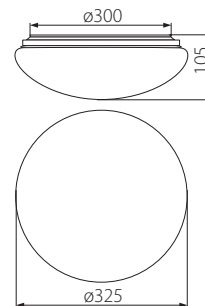

- CORSO LED N 18-NW
- CORSO LED N 18-NW-SE

- CORSO LED N 24-NW
- CORSO N LED 24-NW-SE

podstawa: blacha stalowa / klosz: tworzywo sztuczne (PMMA) /
base: steel sheet / lampshade: plastic (PMMA)

NAZWA / NAME	KOD / CODE	MOC / POWER	TEMPERATURA BARWOWA TC / COLOUR TEMPERATURE	STRUMIEN ŚWIET- LNY (LM) / LUMINOUS FLUX	RODZAJ ŹRÓDŁA ŚWIATŁA / LIGHT SOURCE TYPE	MONTAŻ / ASSEM- BLY	TRWAŁOŚĆ ŹRÓDŁA ŚWIATŁA / LIGHT SOURCE LIFE
220-240V~; 50/60Hz							
CORSO LED N 12-NW	31096	12W	4000 K	800	LED SMD		20 000 h
CORSO LED N 12-NW-SE	31099						
CORSO LED N 18-NW	31097	18W		1200			
CORSO LED N 18-NW-SE	31100						
CORSO LED N 24-NW	31098	24W		1600			
CORSO N LED 24-NW-SE	30425						

- CORSO N LED 18-NW
- CORSO N LED 18-NW-SE

- CORSO N LED 24-NW
- CORSO N LED 24-NW-SE

podstawa: blacha stalowa / klosz: tworzywo sztuczne (PMMA) /
base: steel sheet / lampshade: plastic (PMMA)

NAZWA / NAME	KOD / CODE	MOC / POWER	TEMPERATURA BARWOWA TC (K) / COLOUR TEMPERA- TURE	STRUMIEN ŚWIETLNY (LM) / LUMINOUS FLUX	RODZAJ ŹRÓDŁA ŚWIATŁA / LIGHT SOURCE TYPE	MONTAŻ / ASSEMBLY	TRWAŁOŚĆ ŹRÓDŁA ŚWIATŁA / LIGHT SOURCE LIFE
220-240V~; 50/60Hz							
CORSO N LED 12-NW	30420	12W	4000	800	LED SMD		20 000 h
CORSO N LED 12-NW-SE	30423			1200			
CORSO N LED 18-NW	30421	18W		1600			
CORSO N LED 18-NW-SE	30424			1600			
CORSO N LED 24-NW	30422	24W		1600			
CORSO N LED 24-NW-SE	30425			1600			