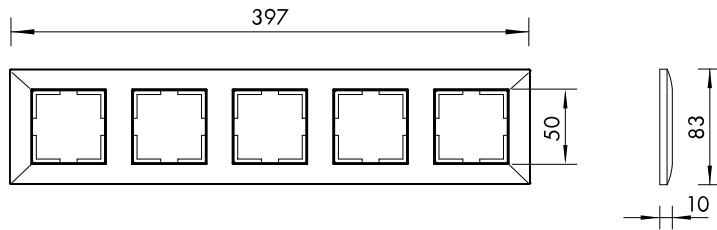

Datenblatt für Artikel: EV105005--

5-ös keret Classic, fehér

VISIO S 50 (50x50); VISIO 50, ABS, ROHS, fehér

Schrack-Info

Simple frame made of ABS plastic for the integration of central plates with an external dimension of 50x50 mm. Can be mounted both horizontally and vertically.

Technische Daten

Terméksalád	VISIO S 50 03-VISIO 50
Típus	CLASSIC
Termék típusa	keret
Szín	fehér
Anyag	ABS
Környezet	halogénmentes
Fenntarthatóság	ROHS
Méreték (mm)	367x83x10

Abmessungen (mm)

Artikeltabelle

BEZEICHNUNG	BEST.NR.
5-ös keret Classic, fehér VISIO S 50 (50x50); VISIO 50, ABS, ROHS, fehér	EV105005
Választható tartozék	
Váltókapcsoló betét, rugós csatlakozás VISIO S 55 (55x55) / VISIO S 50 (50x50), Névleges áram 10 (ohmsch, induktív) A, Csatlakozás típusa dugaszolható kapocs	EV100111
Csillárkapcsoló betét, rugós csatlakozás VISIO S 55 (55x55) / VISIO S 50 (50x50), Névleges áram 10 (ohmsch, induktív) A, Csatlakozás típusa dugaszolható kapocs	EV100109
Nyomógomb betét, rugós csatlakozás VISIO S 55 (55x55) / VISIO S 50 (50x50), Névleges áram 10 (ohmsch, induktív) A, Csatlakozás típusa dugaszolható kapocs	EV100119
Dugaszolóaljzat gyerekvédelemmel, rugós csatlakozás, fehér 10 db, használjon EV101203-1 ha 1 db szükséges. VISIO S 50 (50x50)	EV101203
Billentyű, fehér VISIO S 50 (50x50), ABS, ROHS, fehér	EV102201
Billentyű csillárkapcsolóhoz, fehér VISIO S 50 (50x50), ABS, ROHS, fehér	EV102202