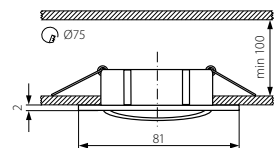

NAVI CTX-DT10-B

NAVI CTX-DT10-W

NAVI CTX-DT10-C

NAVI CTX-DT10-C/M

NAVI CTX-DT10-AB

Kanlux

NAVI CTX-DT10-B	25991	czarny matowy / black mat / матовый черный
NAVI CTX-DT10-W	02550	biały / white / белый
NAVI CTX-DT10-C	02551	chrom / chrome / хром
NAVI CTX-DT10-C/M	02553	matowy chrom / matte chrome / матовый хром
NAVI CTX-DT10-AB	02554	patynowany mosiądz / patinated brass / патинированная латунь