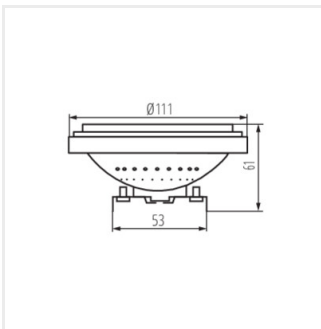

HU

iQ^{LED}

Kanlux

IQ-LED AR-111

LED fényforrás

IQ-LED AR-111 13W

IQ-LED AR-111 13W