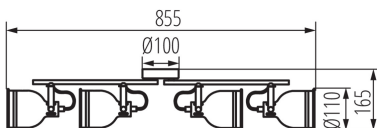

Fali-mennyezeti lámpatest

5905339356468

HIGH
quality
finish

MO
DE
RN
design

ÁLTALÁNOS ADATOK:

Szín: fekete / ezüst

Beszereles helye: szerelés: oldalfali, szerelés: mennyezeti

Alkalmazás helye: beltéri

Minimális távolság a megvilágított tárgytól: 0,5m

Hossz [mm]: 855

Szélesség [mm]: 110

Magasság [mm]: 165

Átmérő [mm]: 110

MŰSZAKI ADATOK:

Névleges feszültség [V]: 220-240 AC

Névleges frekvencia [Hz]: 50

Lámpaház anyaga: alumínium ötvözet

Csatlakozó típusa: sorkapocs

Vízszintesen mozgatható lámpatest [°]: 350

Függőlegesen mozgatható lámpatest [°]: 110

IP védettség fokozat: 20

LOGISZTIKAI ADATOK:

Csomagolás típusa: 4