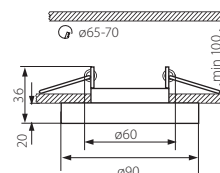

MORTA B CT-DSO50-B

MORTA B CT-DSO50-SR

- ▶ obudowa: szkło / pierścień: stop metali nieżelaznych
- ▶ casing: glass / ring: non-ferrous metal alloy

Kanlux		
MORTA B CT-DSO50-B	22116	czarny / black
MORTA B CT-DSO50-SR	22117	srebrny / silver

MORTA CT-DSL50-B

MORTA CT-DSL50-B

MORTA CT-DSL250-B

MORTA CT-DSL250-B

► obudowa: szkło / pierścieni: stop metali nieżelaznych

► casing: glass / ring: non-ferrous metal alloy

Kanlux					
MORTA CT-DSL50-B	18510	czarny / black	max 50	1-/50	178
MORTA CT-DSL250-B	19360	czarny / black	2 x max 50	1-/25	360

MORTA CT-DSL-BL

MORTA CT-DSL50-BL

MORTA CT-DSL50-BL

MORTA CT-DSL250-BL

MORTA CT-DSL250-BL

► obudowa: szkło / pierścieni: stop metali nieżelaznych

► casing: glass / ring: non-ferrous metal alloy

Kanlux					
MORTA CT-DSL50-BL	18511	niebieski / blue	max 50	1-/50	178
MORTA CT-DSL250-BL	19361	niebieski / blue	2 x max 50	1-/25	360

MORTA CT-DSL-SR

MORTA CT-DSL50-SR

MORTA CT-DSL50-SR

MORTA CT-DSL250-SR

MORTA CT-DSL250-SR

- ▶ obudowa: szkło / pierścieni: stop metali nieżelaznych
- ▶ casing: glass / ring: non-ferrous metal alloy

Kanlux					
MORTA CT-DSL50-SR	18512	srebrny / silver	max 50	1/-/50	178
MORTA CT-DSL250-SR	19362	srebrny / silver	2 x max 50	1/-/25	360