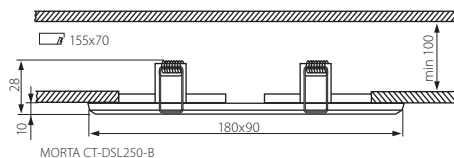

MORTA B CT-DSO50-B

MORTA B CT-DSO50-SR

- ▶ obudowa: szkło / pierścień: stop metali nieżelaznych
- ▶ casing: glass / ring: non-ferrous metal alloy

Kanlux		
MORTA B CT-DSO50-B	22116	czarny / black
MORTA B CT-DSO50-SR	22117	srebrny / silver

MORTA CT-DSL50-B

MORTA CT-DSL50-B

MORTA CT-DSL250-B

MORTA CT-DSL250-B

► obudowa: szkło / pierścieni: stop metali nieżelaznych

► casing: glass / ring: non-ferrous metal alloy

Kanlux					
MORTA CT-DSL50-B	18510	czarny / black	max 50	1-/50	178
MORTA CT-DSL250-B	19360	czarny / black	2 x max 50	1-/25	360

MORTA CT-DSL-BL

MORTA CT-DSL50-BL

MORTA CT-DSL50-BL

MORTA CT-DSL250-BL

MORTA CT-DSL250-BL

► obudowa: szkło / pierścieni: stop metali nieżelaznych

► casing: glass / ring: non-ferrous metal alloy

Kanlux					
MORTA CT-DSL50-BL	18511	niebieski / blue	max 50	1-/50	178
MORTA CT-DSL250-BL	19361	niebieski / blue	2 x max 50	1-/25	360

MORTA CT-DSL-SR

MORTA CT-DSL50-SR

MORTA CT-DSL50-SR

MORTA CT-DSL250-SR

MORTA CT-DSL250-SR

- ▶ obudowa: szkło / pierścieni: stop metali nieżelaznych
- ▶ casing: glass / ring: non-ferrous metal alloy

Kanlux					
MORTA CT-DSL50-SR	18512	srebrny / silver	max 50	1/-/50	178
MORTA CT-DSL250-SR	19362	srebrny / silver	2 x max 50	1/-/25	360