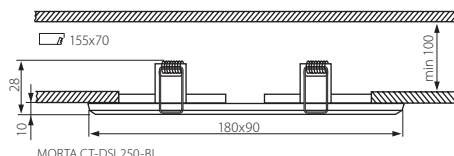

MORTA B CT-DSO50-B

MORTA B CT-DSO50-SR

- ▶ obudowa: szkło / pierścień: stop metali nieżelaznych
- ▶ casing: glass / ring: non-ferrous metal alloy

Kanlux		
MORTA B CT-DSO50-B	22116	czarny / black
MORTA B CT-DSO50-SR	22117	srebrny / silver

MORTA CT-DSL50-B

MORTA CT-DSL50-B

MORTA CT-DSL250-B

MORTA CT-DSL250-B

► obudowa: szkło / pierścieni: stop metali nieżelaznych

► casing: glass / ring: non-ferrous metal alloy

Kanlux					
MORTA CT-DSL50-B	18510	czarny / black	max 50	1-/50	178
MORTA CT-DSL250-B	19360	czarny / black	2 x max 50	1-/25	360

MORTA CT-DSL-BL

MORTA CT-DSL50-BL

MORTA CT-DSL50-BL

MORTA CT-DSL250-BL

MORTA CT-DSL250-BL

► obudowa: szkło / pierścieni: stop metali nieżelaznych

► casing: glass / ring: non-ferrous metal alloy

Kanlux					
MORTA CT-DSL50-BL	18511	niebieski / blue	max 50	1-/50	178
MORTA CT-DSL250-BL	19361	niebieski / blue	2 x max 50	1-/25	360

MORTA CT-DSL-SR

MORTA CT-DSL50-SR

MORTA CT-DSL50-SR

MORTA CT-DSL250-SR

MORTA CT-DSL250-SR

- ▶ obudowa: szkło / pierścieni: stop metali nieżelaznych
- ▶ casing: glass / ring: non-ferrous metal alloy

Kanlux					
MORTA CT-DSL50-SR	18512	srebrny / silver	max 50	1/-/50	178
MORTA CT-DSL250-SR	19362	srebrny / silver	2 x max 50	1/-/25	360