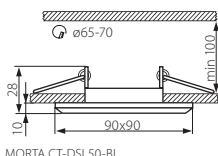

MORTA CT-DSL50-B

MORTA CT-DSL50-B

MORTA CT-DSL250-B

MORTA CT-DSL250-B

► obudowa: szkło / pierścieni: stop metali nieżelaznych

► casing: glass / ring: non-ferrous metal alloy

Kanlux					
MORTA CT-DSL50-B	18510	czarny / black	max 50	1-/50	178
MORTA CT-DSL250-B	19360	czarny / black	2 x max 50	1-/25	360

MORTA CT-DSL-BL

MORTA CT-DSL50-BL

MORTA CT-DSL50-BL

MORTA CT-DSL250-BL

MORTA CT-DSL250-BL

► obudowa: szkło / pierścieni: stop metali nieżelaznych

► casing: glass / ring: non-ferrous metal alloy

Kanlux					
MORTA CT-DSL50-BL	18511	niebieski / blue	max 50	1-/50	178
MORTA CT-DSL250-BL	19361	niebieski / blue	2 x max 50	1-/25	360

MORTA CT-DSL-SR

MORTA CT-DSL50-SR

MORTA CT-DSL50-SR

MORTA CT-DSL250-SR

MORTA CT-DSL250-SR

- ▶ obudowa: szkło / pierścieni: stop metali nieżelaznych
- ▶ casing: glass / ring: non-ferrous metal alloy

Kanlux					
MORTA CT-DSL50-SR	18512	srebrny / silver	max 50	1/-/50	178
MORTA CT-DSL250-SR	19362	srebrny / silver	2 x max 50	1/-/25	360