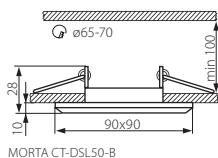

MORTA B CT-DSO50-B

MORTA B CT-DSO50-SR

- ▶ obudowa: szkło / pierścień: stop metali nieżelaznych
- ▶ casing: glass / ring: non-ferrous metal alloy

Kanlux		
MORTA B CT-DSO50-B	22116	czarny / black
MORTA B CT-DSO50-SR	22117	srebrny / silver

MORTA CT-DSL50-B

MORTA CT-DSL50-B

MORTA CT-DSL250-B

MORTA CT-DSL250-B

► obudowa: szkło / pierścieni: stop metali nieżelaznych

► casing: glass / ring: non-ferrous metal alloy

Kanlux					
MORTA CT-DSL50-B	18510	czarny / black	max 50	1-/50	178
MORTA CT-DSL250-B	19360	czarny / black	2 x max 50	1-/25	360

MORTA CT-DSL-BL

MORTA CT-DSL50-BL

MORTA CT-DSL50-BL

MORTA CT-DSL250-BL

MORTA CT-DSL250-BL

► obudowa: szkło / pierścieni: stop metali nieżelaznych

► casing: glass / ring: non-ferrous metal alloy

Kanlux					
MORTA CT-DSL50-BL	18511	niebieski / blue	max 50	1-/50	178
MORTA CT-DSL250-BL	19361	niebieski / blue	2 x max 50	1-/25	360

MORTA CT-DSL-SR

MORTA CT-DSL50-SR

MORTA CT-DSL50-SR

MORTA CT-DSL250-SR

MORTA CT-DSL250-SR

- ▶ obudowa: szkło / pierścieni: stop metali nieżelaznych
- ▶ casing: glass / ring: non-ferrous metal alloy

Kanlux					
MORTA CT-DSL50-SR	18512	srebrny / silver	max 50	1/-/50	178
MORTA CT-DSL250-SR	19362	srebrny / silver	2 x max 50	1/-/25	360