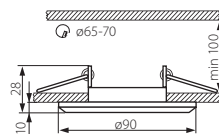

- obudowa: szkło / pierścieni: stop metali nieżelaznych
- casing: glass / ring: non-ferrous metal alloy

Kanlux		
MORTA CT-DSO50-SR	19442	srebrny / silver
MORTA CT-DSO50-B	19440	czarny / black
MORTA CT-DSO50-BL	19441	niebieski / blue

MORTA CT-DSL-SR

- obudowa: szkło / pierścieni: stop metali nieżelaznych
- casing: glass / ring: non-ferrous metal alloy

Kanlux					
MORTA CT-DSL50-SR	18512	srebrny / silver	max 50	1/-/50	178
MORTA CT-DSL250-SR	19362	srebrny / silver	2 x max 50	1/-/25	360