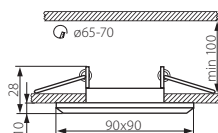

MORTA CT-DSL50-SR