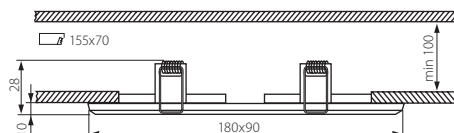

MORTA CT-DSL50-B

MORTA CT-DSL50-B

MORTA CT-DSL250-B

MORTA CT-DSL250-B

► obudowa: szkło / pierścieni: stop metali nieżelaznych

► casing: glass / ring: non-ferrous metal alloy

Kanlux					
MORTA CT-DSL50-B	18510	czarny / black	max 50	1-/50	178
MORTA CT-DSL250-B	19360	czarny / black	2 x max 50	1-/25	360

MORTA CT-DSL-BL

MORTA CT-DSL50-BL

MORTA CT-DSL50-BL

MORTA CT-DSL250-BL

MORTA CT-DSL250-BL

► obudowa: szkło / pierścieni: stop metali nieżelaznych

► casing: glass / ring: non-ferrous metal alloy

Kanlux					
MORTA CT-DSL50-BL	18511	niebieski / blue	max 50	1-/50	178
MORTA CT-DSL250-BL	19361	niebieski / blue	2 x max 50	1-/25	360

MORTA CT-DSL-SR

MORTA CT-DSL50-SR

MORTA CT-DSL50-SR

MORTA CT-DSL250-SR

MORTA CT-DSL250-SR

- ▶ obudowa: szkło / pierścieni: stop metali nieżelaznych
- ▶ casing: glass / ring: non-ferrous metal alloy

Kanlux					
MORTA CT-DSL50-SR	18512	srebrny / silver	max 50	1/-/50	178
MORTA CT-DSL250-SR	19362	srebrny / silver	2 x max 50	1/-/25	360