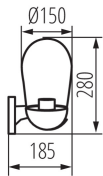

ÁLTALÁNOS ADATOK:

Szín: fekete

Alkalmazás helye: kültéri

Minimális távolság a megvilágított tárgytól: 0,5m

Cserélhető fényforrás: igen

Hossz [mm]: 185

Magasság [mm]: 280

Átmérő [mm]: 150

IP védettség fokozat: 44

LOGISZTIKAI ADATOK:

Mértékegység: 1 darab

Csomagolás típusa: 6

Darabszám közbenső csomagolásban: 1

Darabszám gyűjtőcsomagolásban: 6

Nettó egységsúly [g]: 1070

Súly [g]: 1375

Egységcsomagolás hossza [cm]: 16

Egységcsomagolás szélessége [cm]: 19.5

36532 LIEGO EL 28 UP B

Cserélhető fényforrású kerti lámpatest

Egységcsomagolás magassága [cm]: 28.8

Doboz súlya [kg]: 8.25

Karton szélessége [cm]: 41

Doboz magassága [cm]: 31.5

Doboz hossza [cm]: 49.5

Karton térfogata [m³]: 0.063929