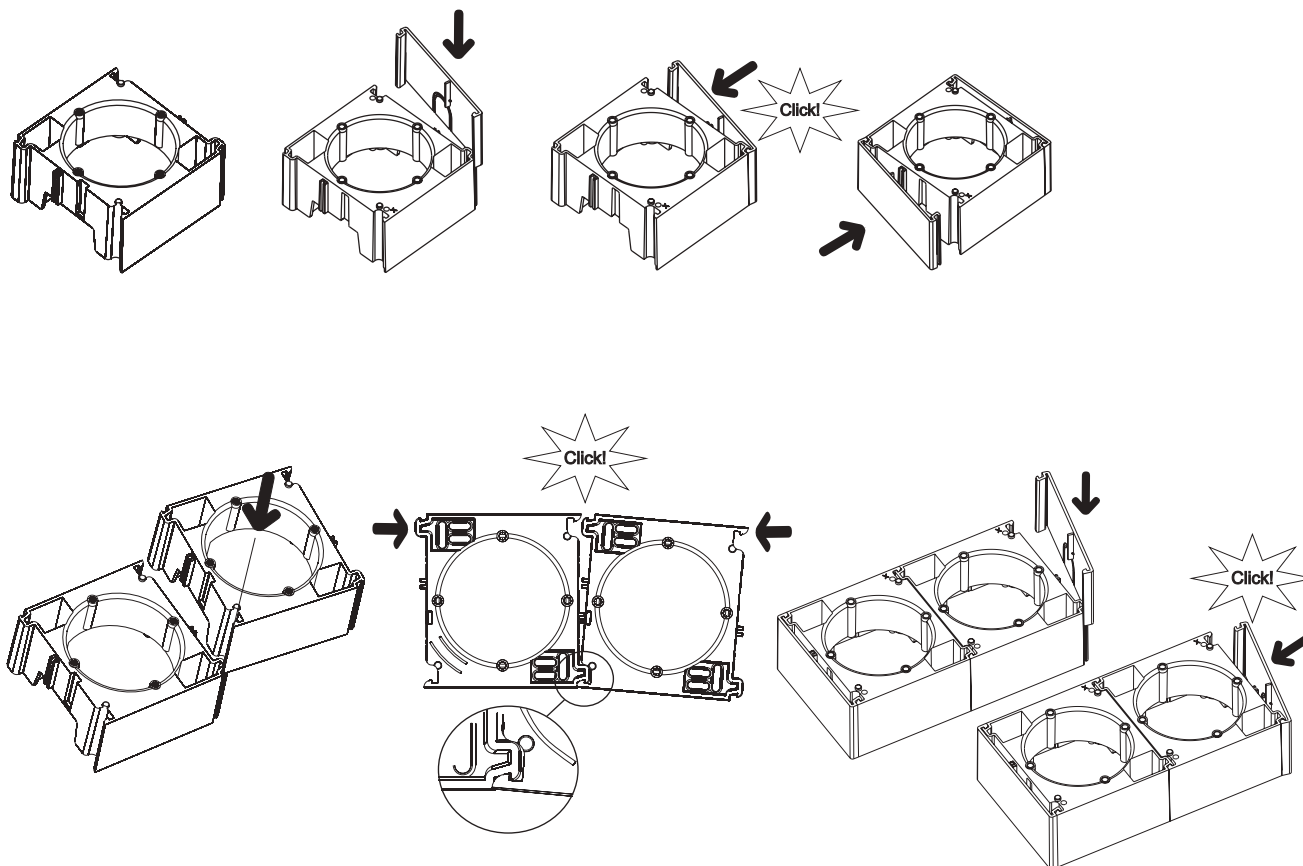

Sorolható egyes kiemelődoboz

(EPH610012x)