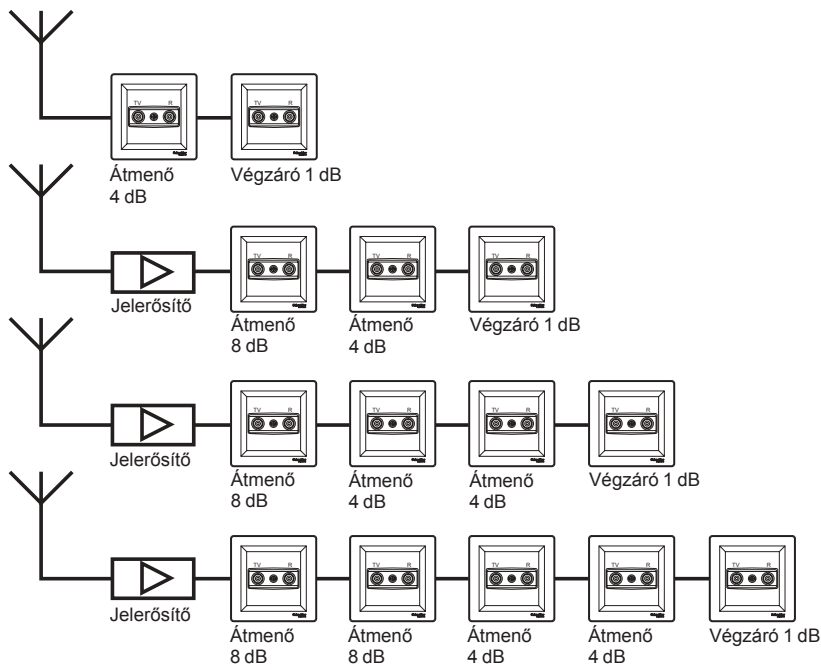

Felfűzött rendszer