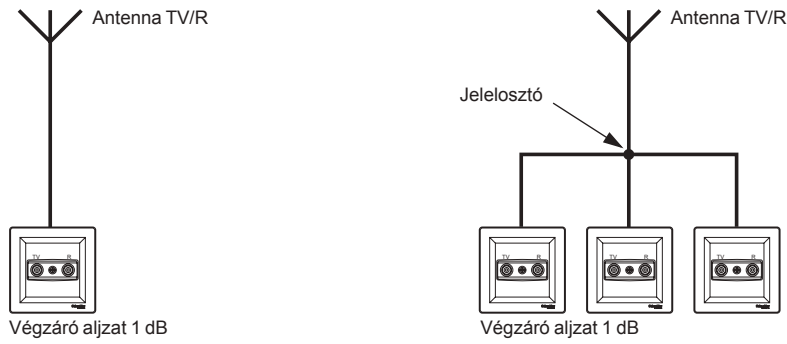

TV/R csillagpontos rendszer