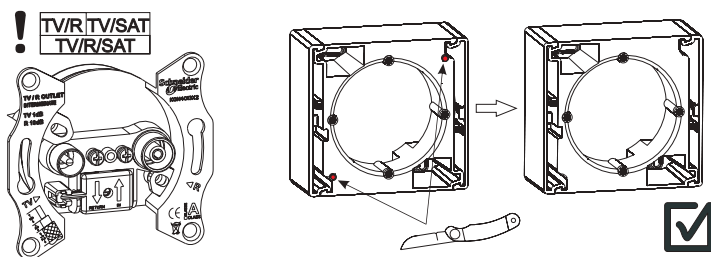

Felfűzött rendszer

Sorolható egyes kiemelődoboz

(EPH610012x)

TV/R, TV/SAT vagy TV/R/SAT aljzatok esetén

Vízszintes és függőleges keretek (mm)

Egyes	Kettes	Hármas	Négyes	Ötös	Hatos
A	B	C	D	E	F
83	154	225	296	367	439