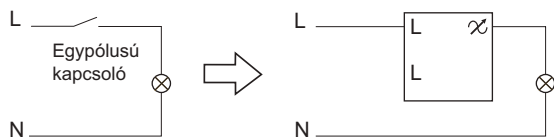

Helyettesítési példa