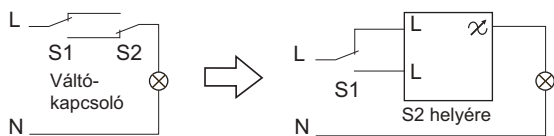

Helyettesítési példa