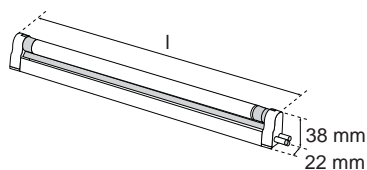

FÉNYCSÖVES LÁMPATESTEK / FLUORESCENT FIXTURES

T5-ÖS SZABADONSUGÁRZÓ LÁMPATESTEK

T5 BATTEN FLUORESCENT LIGHTING FIXTURES

Szabados sugárzó lámpatest elektronikus előtétellel, háromszínsávú T5-ös fénycsővel. Aluprofil test – kialakításának köszönhetően – tükörként is funkcionál. Rögzítő szerelékkel, betáp- és fix-soroló csatlakozókkal szállítva. IP20. (4000K)
Batten with electronic ballast, triphosphor T5 tube, aluminum profile body with mirror function. IP20 (4000K)

OPPLE

Kód / code	Foglalat / socket	Teljesítmény / power	Méret / size	Kg.
OP MT5 0160-4W/F	G5	4 W	160x22x38 mm	0,1 kg
OP MT5 0313-8W/F	G5	8 W	313x22x38 mm	0,2 kg
OP MT5 0573-14W/F	G5	14 W	573x22x38 mm	0,3 kg
OP MT5 0873-21W/F	G5	21 W	873x22x38 mm	0,34 kg
OP MT5 1173-28W/F	G5	28 W	1173x22x38 mm	0,44 kg
OP MT5 1473-35W/F	G5	35 W	1473x22x38 mm	0,98 kg
OP MT5 SOROLÓ 17CM/F		soroló / connector	170 mm	0,05 kg
OP MT5 SOROLÓ 50CM/F		soroló / connector	500 mm	0,1 kg

A termék dimmelhető vagy inverteres kivitelben is elérhető! / The product also available with emergency kit or DIMM.

BURÁS SZABADONSUGÁRZÓ LÁMPATEST

SURFACE MOUNTED FLUORESCENT FIXTURES WITH DIFFUSER

Kód / code	Foglalat / socket	Teljesítmény / power	Szín / colour	Méret / size	Kg.
MLX TL 2001-3.8 2700K	G5	8 W	fehér/white	322x42x23 mm	0,3 kg
MLX TL 2001-3.13 2700K	G5	13 W	fehér/white	552x42x23 mm	0,43 kg
MLX TL 2001-3.21 2700 K	G5	21 W	fehér/white	882x43x28 mm	0,55 kg
MLX TL 2001-3.21 3000 K	G5	21 W	fehér/white	882x43x28 mm	0,55 kg
MLX TL 2001-3.28 2700 K	G5	28 W	fehér/white	1184x43x28 mm	0,75 kg
MLX TL 2001-3.35 2700 K	G5	35 W	fehér/white	1484x43x28 mm	0,85 kg

Leírás: PVC lámpatest, PMMA buru, 1,5 m betáp kábellel, sorolható! 15 cm soroló kábellel, kapcsolóval.

Description: PVC body, PMMA diffuser, with 1,5 m power supply and 15 cm cable for installation in line, and with on off button.
Can be direct connection!