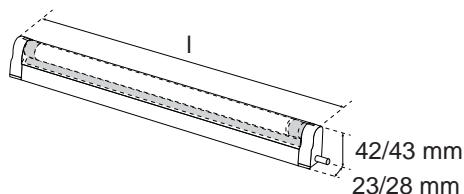

OPPLE

Kód / code	Foglalat / socket	Teljesítmény / power	Méret / size	Kg.
OP MT5 0160-4W/F	G5	4 W	160x22x38 mm	0,1 kg
OP MT5 0313-8W/F	G5	8 W	313x22x38 mm	0,2 kg
OP MT5 0573-14W/F	G5	14 W	573x22x38 mm	0,3 kg
OP MT5 0873-21W/F	G5	21 W	873x22x38 mm	0,34 kg
OP MT5 1173-28W/F	G5	28 W	1173x22x38 mm	0,44 kg
OP MT5 1473-35W/F	G5	35 W	1473x22x38 mm	0,98 kg
OP MT5 SOROLÓ 17CM/F		soroló / connector	170 mm	0,05 kg
OP MT5 SOROLÓ 50CM/F		soroló / connector	500 mm	0,1 kg

A termék dimmelhető vagy inverteres kivitelben is elérhető! / The product also available with emergency kit or DIMM.

BURÁS SZABADONSUGÁRZÓ LÁMPATEST

SURFACE MOUNTED FLUORESCENT FIXTURES WITH DIFFUSER

Kód / code	Foglalat / socket	Teljesítmény / power	Szín / colour	Méret / size	Kg.
MLX TL 2001-3.8 2700K	G5	8 W	fehér/white	322x42x23 mm	0,3 kg
MLX TL 2001-3.13 2700K	G5	13 W	fehér/white	552x42x23 mm	0,43 kg
MLX TL 2001-3.21 2700 K	G5	21 W	fehér/white	882x43x28 mm	0,55 kg
MLX TL 2001-3.21 3000 K	G5	21 W	fehér/white	882x43x28 mm	0,55 kg
MLX TL 2001-3.28 2700 K	G5	28 W	fehér/white	1184x43x28 mm	0,75 kg
MLX TL 2001-3.35 2700 K	G5	35 W	fehér/white	1484x43x28 mm	0,85 kg

Leírás: PVC lámpatest, PMMA buru, 1,5 m betáp kábellel, sorolható! 15 cm soroló kábellel, kapcsolóval.

Description: PVC body, PMMA diffuser, with 1,5 m power supply and 15 cm cable for installation in line, and with on off button.
Can be direct connection!