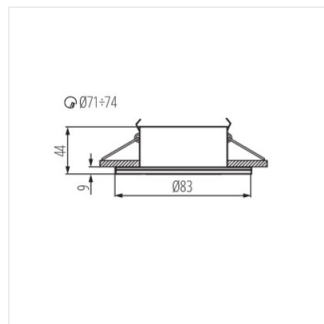

QULES AC O-B

QULES AC O