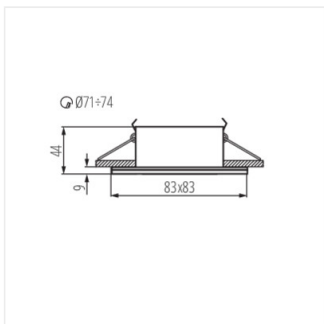

QULES AC O-C

QULES AC L