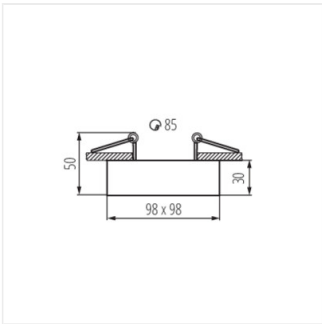

MINI GORD

Ring for spotlight fittings

[V] 12 AC; 12 DC; 220-240 AC	[mm] 85	[V] max 35	MR16/PAR16	Light bulb icon	Gx5,3/GU10	RoHS icon
IP 20	0,5m	House icon	5÷25	Upward arrow icon	30	

28780	MINI GORD DLP-50-W	white
28781	MINI GORD DLP-50-B	black

- Enclosure material: aluminum alloy, steel

MINI GORD

Ring for spotlight fittings

MINI GORD DLP-50-W

MINI GORD DLP-50-B

MINI GORD DLP-50