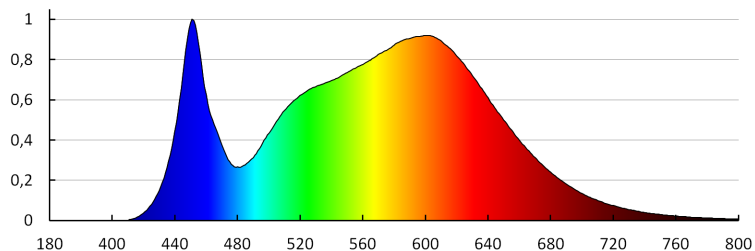

LOGISZTIKAI ADATOK:

Csomagolás típusa: 10

Darabszám közbenső csomagolásban: 1

Darabszám gyűjtőcsomagolásban: 10

Nettó egység súly [g]: 1012

Súly [g]: 1270

Egységcsomagolás hossza [cm]: 33.5

Egységcsomagolás szélessége [cm]: 5.5

Egységcsomagolás magassága [cm]: 33.5

Doboz súlya [kg]: 12.7

Karton szélessége [cm]: 35.5

Doboz magassága [cm]: 35.5

Doboz hossza [cm]: 57

Karton térfogata [m³]: 0.071834

KANLUX S.A. (kat 26448) VARSO HI 36W-NW-O / LDC (Polar)