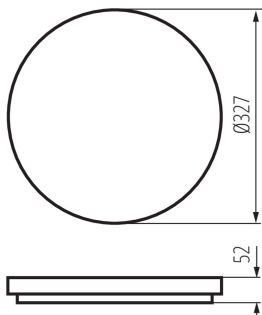

Mennyezeti LED lámpa