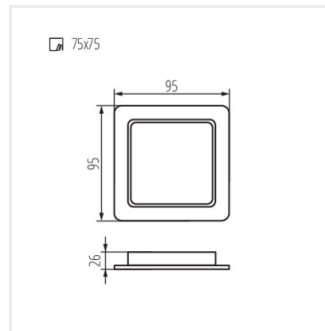

TAVO LED DL 5W-NW