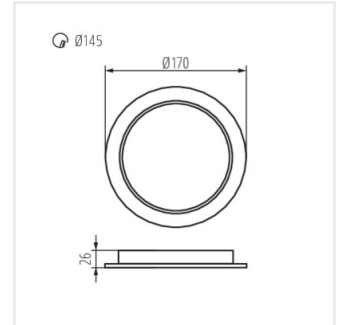

TAVO LED DO 18W-NW