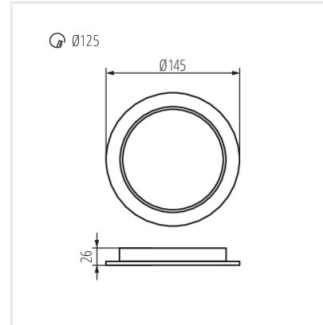

TAVO LED DO 12W-NW