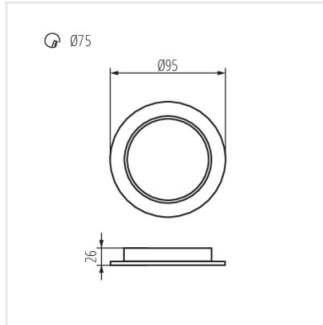

TAVO LED

Mélysugárzó lámpatest

TAVO LED DO 5W-NW