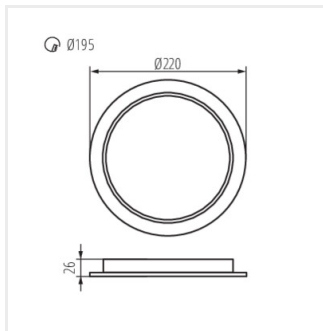

TAVO LED DO 24W-NW