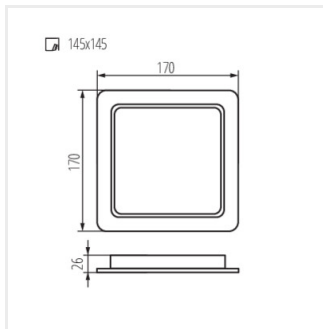

TAVO LED DL 18W-NW