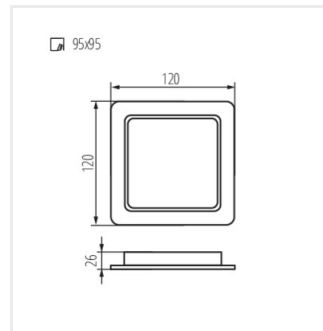

TAVO LED DL 9W-NW