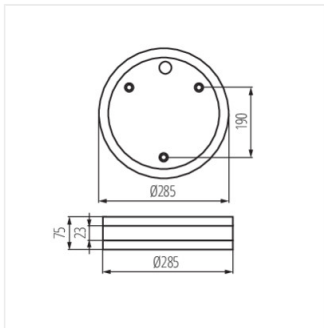

JURBA DL-2180