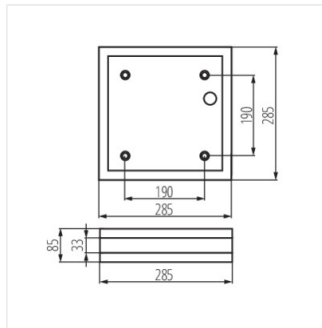

JURBA DL-218L