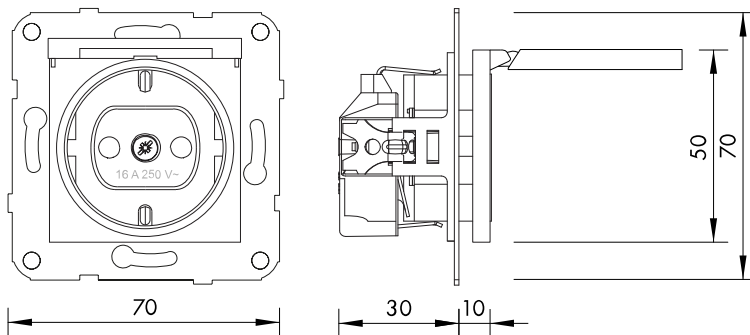

Dugaszolóaljzat gyerekvédelem+csapófedél, rugós, fehér

Schrack-Info

Simple socket outlet with increased protection against accidental contact and hinged cover consisting of a metal support frame (hot-dip galvanised steel) and a plastic cover made of ABS. Milled grooves for exact horizontal or vertical joining of several switch or Schuko inserts.

Technische Daten

Termékcsalád	03-VISIO 50
Termék típusa	Schuko dugaszolóaljzat
AC tápfeszültség (V)	230
Névleges áram (A)	16
Szerelés	csavar és karmos
Rögzítési mód	süllyesztett
Védettségi fokozat	IP20
Szín	fehér
Csatlakozás típusa	dugaszolható kapocs
Csatlakozó kapcsok	EN 60669-1 szerint

Technische Daten - Fortsetzung

Beköthető vezeték	tömör
Beköthető vezeték keresztmetszet (mm ²)	1,5 und 2,5
Anyag	műanyag horganyzott acél ABS réz sárgaréz
Környezet	halogénmentes
Fenntarthatóság	ROHS
Bevizsgálás	VDE
Méreték (mm)	70x70x40
Beépítési mélység (mm)	30

Abmessungen (mm)

BEZEICHNUNG	BEST.NR.
Dugaszolóaljzat gyerekvédelem+csapófedél, rugós, fehér	EV101005