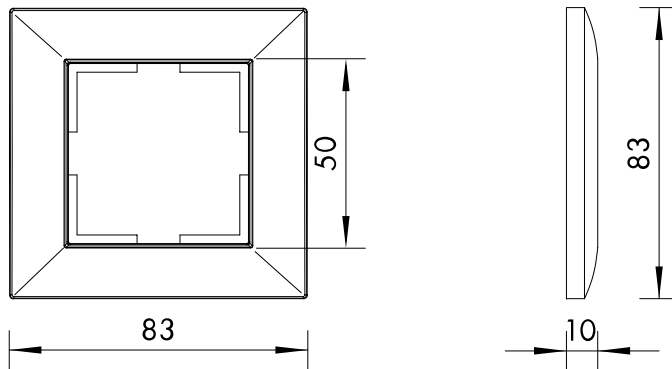

## Schrack-Info

Simple frame made of ABS plastic for the integration of central plates with an external dimension of 50x50 mm. Can be mounted both horizontally and vertically.

## Technische Daten

Terméksalád	VISIO S 50 03-VISIO 50
Típus	CLASSIC
Termék típusa	keret
Szín	fehér
Anyag	ABS
Környezet	halogénmentes
Fenntarthatóság	ROHS
Méretetek (mm)	83x83x10

## Abmessungen (mm)