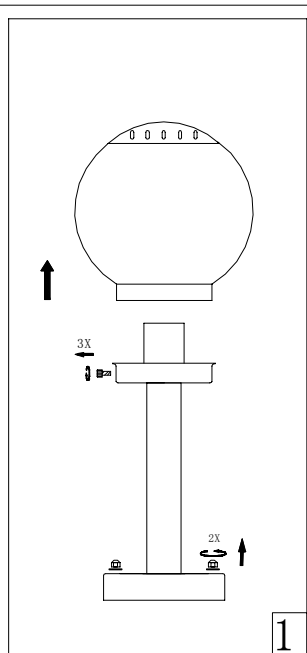

GLOBO

LIGHTING

3181

1

① N	② L	③ \perp	5
blauw	bruin	geel-groen	
bleu	blun	jaune-vert	
blue	brown	yellow-green	
blau	braun	gelb-grün	
azul	marron	amarillo-verde	
azul	castanho	amarello-verde	
azzurro	bruno	giallo-verde	
bla	brun	gul-grun	
kek	barna	zluta-zelena	
modra	hneda	zolty-zielony	
niebieski	brazowy	zolty-zielony	