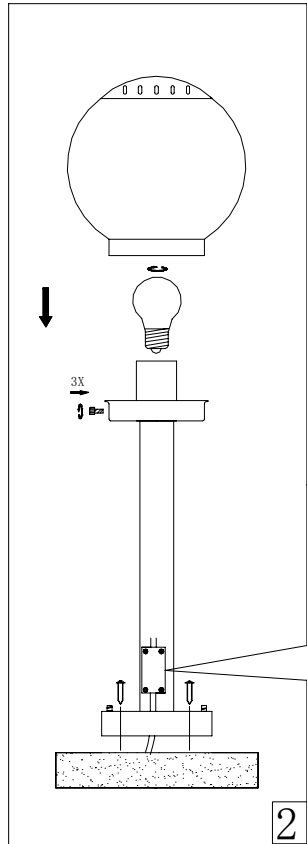

GLOBO

LIGHTING

3181

1

① N	② L	③ \perp	5
blauw	bruin	geel-groen	
bleu	blun	jaune-vert	
blue	brown	yellow-green	
blau	braun	gelb-grün	
azul	marron	amarillo-verde	
azul	castanho	amarello-verde	
azzurro	bruno	giallo-verde	
bla	brun	gul-grun	
kek	barna	zluta-zelena	
modra	hneda	zolty-zielony	
niebieski	brazowy	zolty-zielony	

230V AC 50Hz
E27 MAX 60W

4

6

2

3