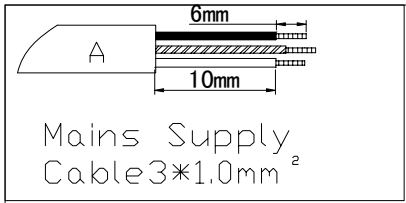

GLOBO

LIGHTING

3181

1

① N	② L	③ $\perp$	5
blauw	bruin	geel-groen	
bleu	blun	jaune-vert	
blue	brown	yellow-green	
blau	braun	gelb-grün	
azul	marron	amarillo-verde	
azul	castanho	amarello-verde	
azzurro	bruno	giallo-verde	
bla	brun	gul-grun	
kek	barna	zluta-zelena	
modra	hneda	zolty-zielony	
niebieski	brazowy	zolty-zielony	

230V AC 50Hz
E27 MAX 60W

4

6

2

3