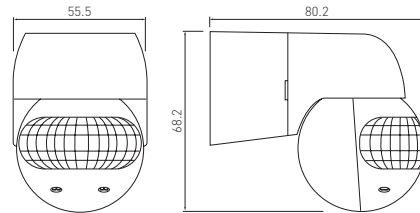

PL Czujnik ruchu
EN Motion detector
RU Датчик движения
DE Bewegungsmelder
HU Mozgásérzékelő

CR-13

Montaż narożny
Corner mounting
Угловой монтаж
Eckmontage
Sarokba szerelhető

CR-CR13000-00	tworzywo, plastic, пластмасса, Kunststoff, nanyag	biały, white, белый, weiß, fehér	120 g	5901867188274
---------------	---	----------------------------------	-------	---------------

PL Czujnik ruchu
EN Motion detector
RU Датчик движения
DE Bewegungsmelder
HU Mozgásérzékelő

CR-15

CR-CR15000-00	tworzywo, plastic, пластмасса, Kunststoff, nanyag	biały, white, белый, weiß, fehér	90 g	5901867188212
---------------	---	----------------------------------	------	---------------