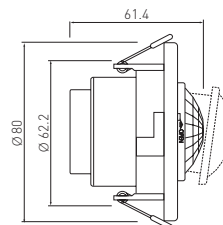

PL Czujnik ruchu
EN Motion detector
RU Датчик движения
DE Bewegungsmelder
HU Mozgásérzékelő

CR-13

Montaż narożny
Corner mounting
Угловой монтаж
Eckmontage
Sarokba szerelhető

CR-CR13000-00	tworzywo, plastic, пластмасса, Kunststoff, nanyag	biały, white, белый, weiß, fehér	120 g	5901867188274
---------------	---	----------------------------------	-------	---------------

PL Czujnik ruchu
EN Motion detector
RU Датчик движения
DE Bewegungsmelder
HU Mozgásérzékelő

CR-15

CR-CR15000-00	tworzywo, plastic, пластмасса, Kunststoff, nanyag	biały, white, белый, weiß, fehér	90 g	5901867188212
---------------	---	----------------------------------	------	---------------