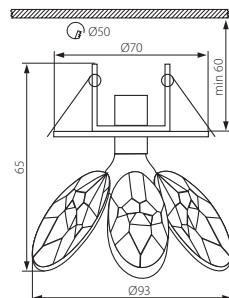

BASILEA CTX-DS20

► obudowa: odlew stopu metalu nieżelaznego / klosz: szkło

► casing: non-ferrous metal alloy cast / shade: glass

**Kanlux**

BASILEA CTX-DS20

19600

chrom/transparentny / chrome/transparent

PATIA CTX

PATIA CTX-DS20

PATIA CTX-DS20-BN

► obudowa: odlew stopu metalu nieżelaznego / klosz: szkło

► casing: non-ferrous metal alloy cast / shade: glass

**Kanlux**

PATIA CTX-DS20

08661

chrom/transparentny / chrome/transparent