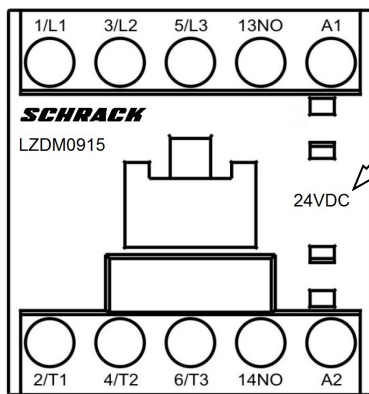

IEC/EN 60947-4-1

Overload relay

 M3 0,8Nm	
1-2,5mm² 	1-2,5mm² 
2x 1-1,5mm²  	2x 1-2,5mm² 