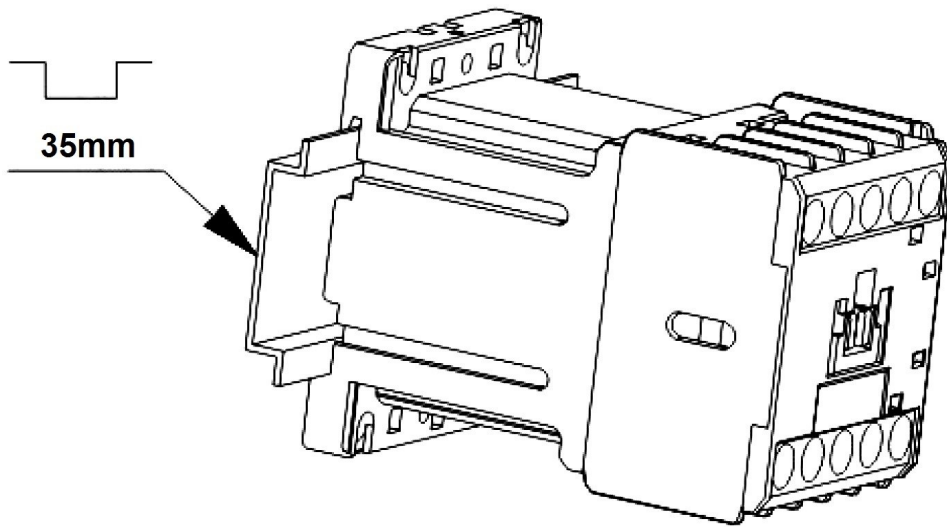

IEC/EN 60947-4-1

Overload relay

 M3 0,8Nm	
1-2,5mm² 	1-2,5mm² 
2x 1-1,5mm²  	2x 1-2,5mm² 