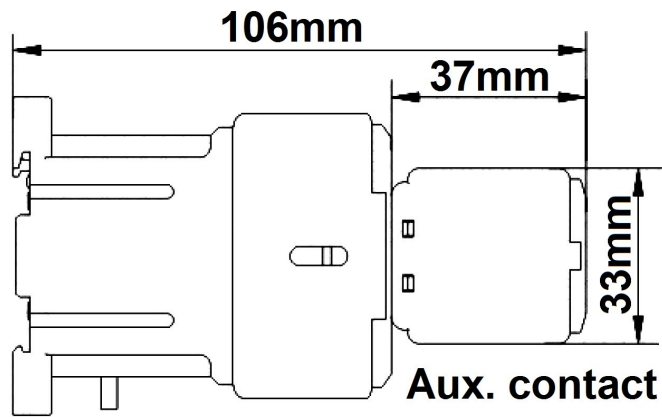

IEC/EN 60947-4-1

Overload relay

 M3 0,8Nm	
1-2,5mm² 	1-2,5mm² 
2x 1-1,5mm²  	2x 1-2,5mm² 