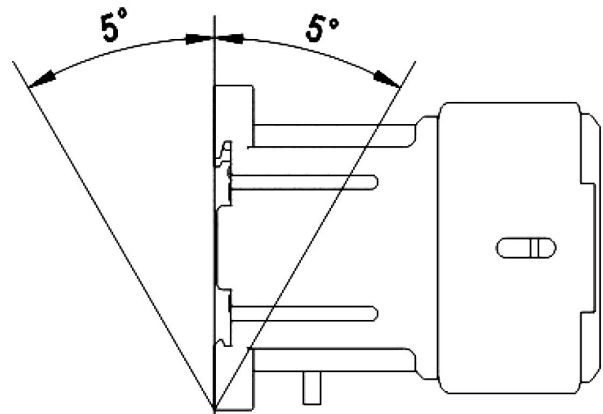

IEC/EN 60947-4-1

Overload relay

 M3 0,8Nm	
1-2,5mm² 	1-2,5mm² 
2x 1-1,5mm²  	2x 1-2,5mm² 