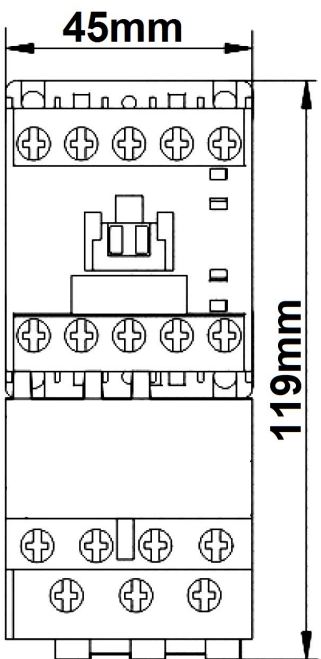

IEC/EN 60947-4-1

Overload relay

 M3 0,8Nm	
1-2,5mm² 	1-2,5mm² 
2x 1-1,5mm²  	2x 1-2,5mm² 