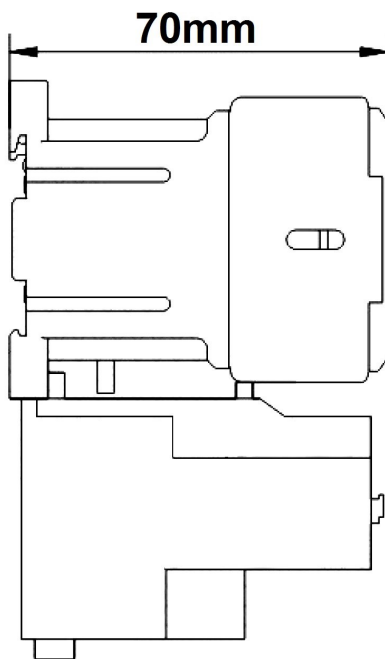

IEC/EN 60947-4-1

Overload relay

 M3 0,8Nm	
1-2,5mm² 	1-2,5mm² 
2x 1-1,5mm²  	2x 1-2,5mm² 