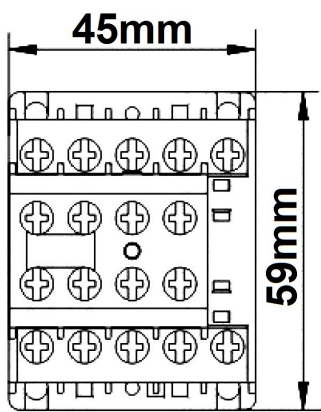

IEC/EN 60947-4-1

Overload relay

 M3 0,8Nm	
1-2,5mm² 	1-2,5mm² 
2x 1-1,5mm²  	2x 1-2,5mm² 