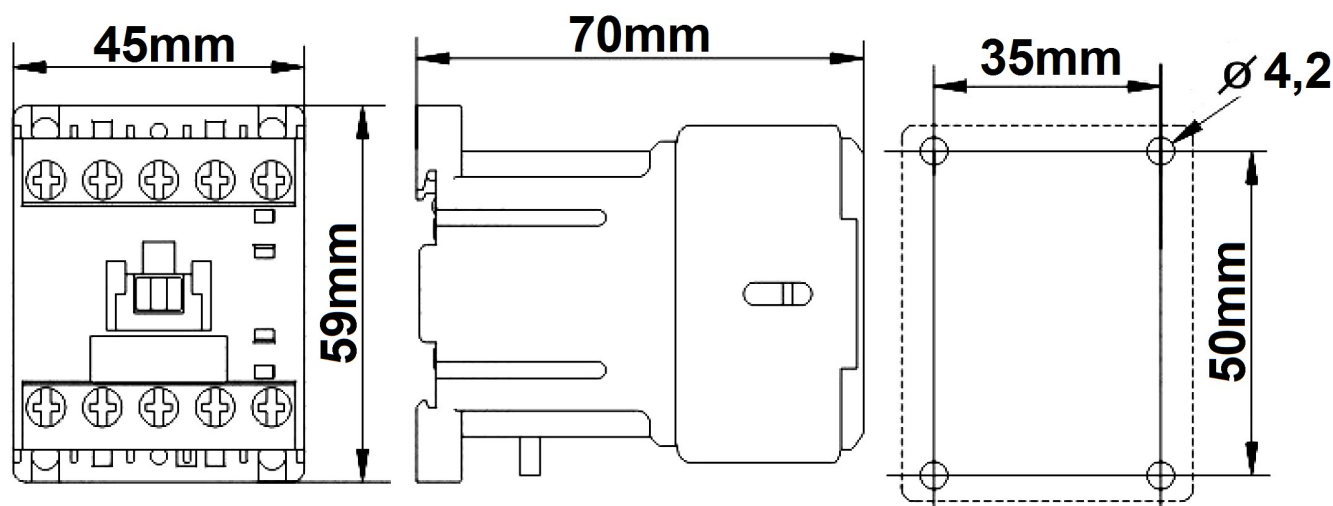

IEC/EN 60947-4-1

Overload relay

 M3 0,8Nm	
1-2,5mm² 	1-2,5mm² 
2x 1-1,5mm²  	2x 1-2,5mm² 