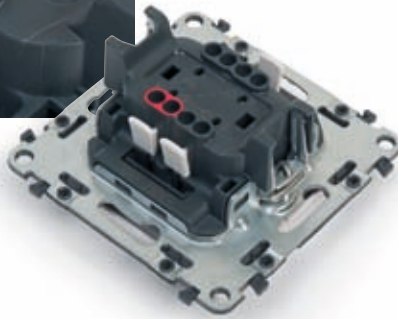

### Duplafejű rögzítőkörmök

- 1 - Hatékony és erős rögzítés
- 2 - Teljesen védett körmök
- 3 - Automatikus visszatérés alapállapotba

# IN'MATIC: Jobb teljesítmény és maximális minőség a kapcsolók és csatlakozóaljzatok számára

## Színkóddal jelölt rugós sorkapcsok

**Gyors csatlakoztatás:** csak pár másodperc a vezetékbeiktetés

**Megbízható:** garantált, hosszan tartó csatlakoztatás

**Kioldás:** gyors és egyszerű kialakítás

Alkalmos tömör és hajlékony vezetékekhez is