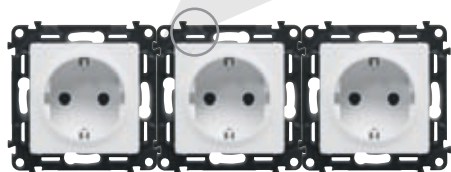

A végeredmény: párhuzamos illeszkedés