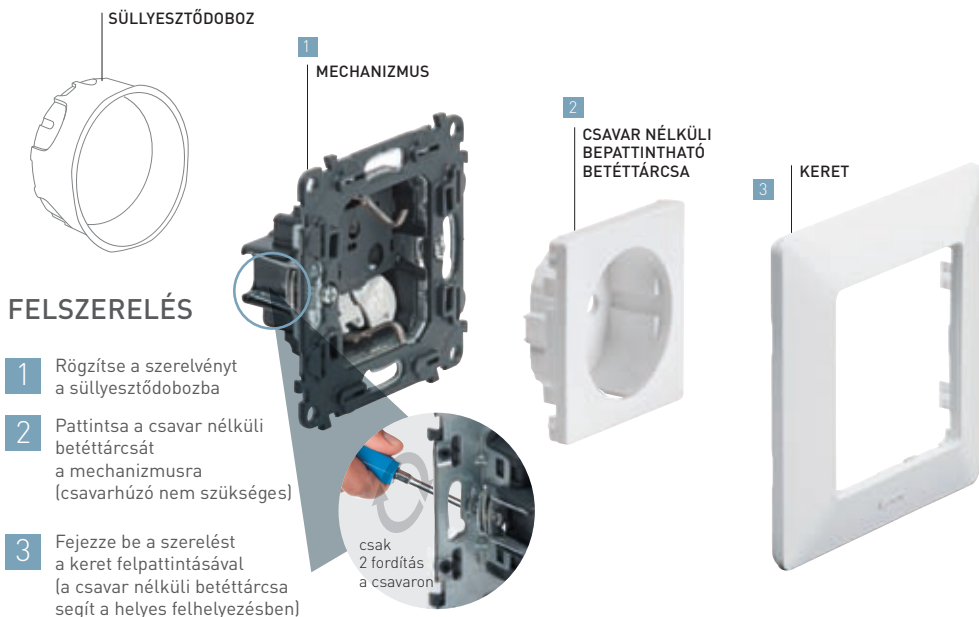

## FELSZERELÉS

- 1 Rögzítse a szerelvényt a súllyesztődobozba
- 2 Pattintsa a csavar nélküli betéttárcsát a mechanizmusra (csavarhúzó nem szükséges)
- 3 Fejezze be a szerelést a keret felpattintásával (a csavar nélküli betéttárcsa segít a helyes felhelyezésben)