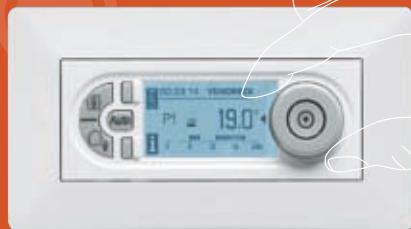

Kényelem minden helyzetben

Kényelmes
és stílusos
fűtésvezérlés

Valena Life termékek
a kényelmes és modern otthon
szolgálatában

12:08 22.8°C 28
DAY 1 22.8 23