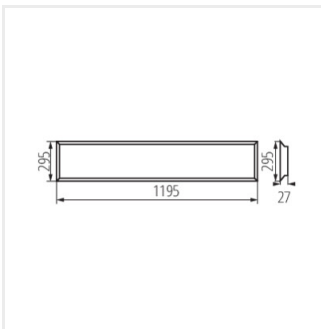

BLINGO U34W 4080 120N