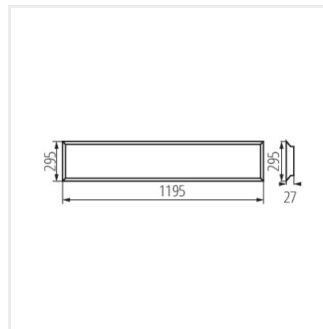

BLINGO 38W 4560 120

BLINGO 24W 4320 60NW

BLINGO U24W 4000 60NW

BLINGO LED

Süllyesztett LED panel

		BLINGO						
		BLINGO 24W 4320 60NW	BLINGO U24W 4000 60NW	BLINGO 34W 3740 60WW	BLINGO 34W 4080 60NW	BLINGO 34W 4080 60CW	BLINGO U34W 4080 60NW	BLINGO 38W 4560 60NW
ACCESSORIES	index	37178	37179	37170	37171	37172	37173	37176
SPN PANEL 60-62	37335	v	v	v	v	v	v	v
CLIPS PANEL 60-62	37337	v	v	v	v	v	v	v
ADTR 6060 B	27615	v	v	v	v	v	v	v
ADTR 6060 SR	27610	v	v	v	v	v	v	v
ADTR 6060 W	27613	v	v	v	v	v	v	v
ADTR-S 6060 W	27616	v	v	v	v	v	v	v
ADTR-H 6060 B	29845	v	v	v	v	v	v	v
ADTR-H 6060 SR	29844	v	v	v	v	v	v	v
ADTR-H 6060 W	29843	v	v	v	v	v	v	v
ADTR-S-H 6060 W	27617	v	v	v	v	v	v	v
ADTR-H 76MM 6060 W	33398	v	v	v	v	v	v	v