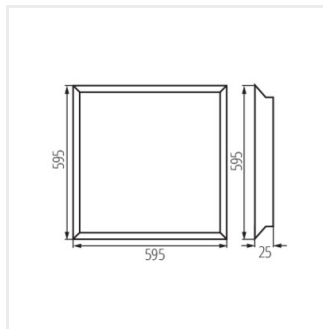

BLINGO 38W 4560 60