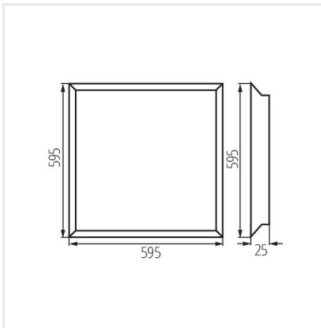

BLINGO 34W 3740 60WW