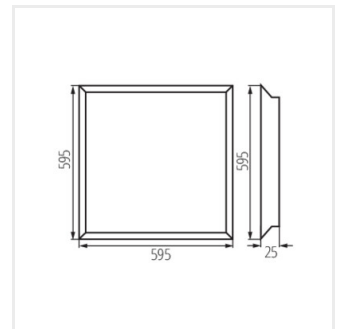

BLINGO 24W 4320 60NW