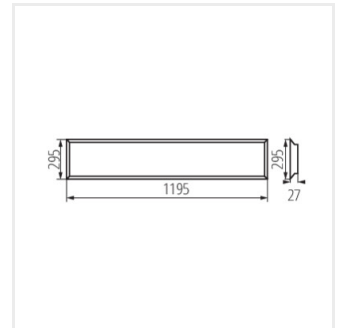

BLINGO 34W 4080 120