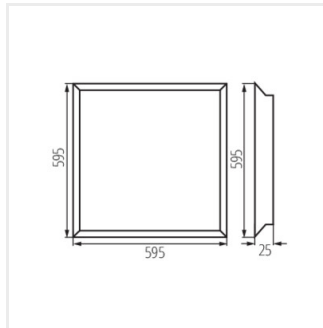

BLINGO 34W 4080 60