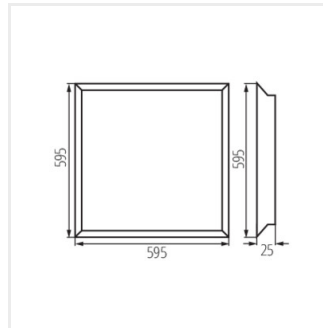

BLINGO U34W 4080 60