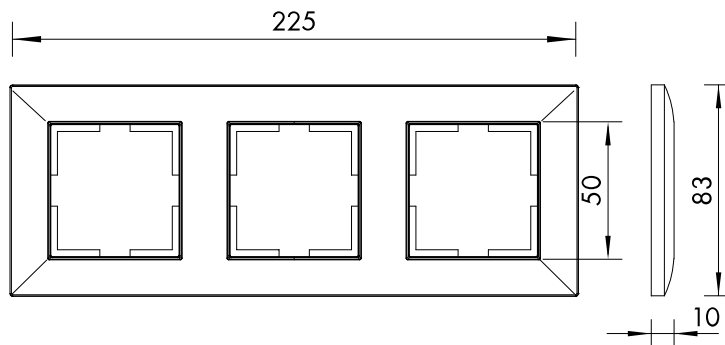

## Schrack-Info

Simple frame made of ABS plastic for the integration of central plates with an external dimension of 50x50 mm. Can be mounted both horizontally and vertically.

## Technische Daten

|                 |                           |
|-----------------|---------------------------|
| Terméksalád     | VISIO S 50<br>03-VISIO 50 |
| Típus           | CLASSIC                   |
| Termék típusa   | keret                     |
| Szín            | fehér                     |
| Anyag           | ABS                       |
| Környezet       | halogénmentes             |
| Fenntarthatóság | ROHS                      |
| Méreték (mm)    | 225x83x10                 |

## Abmessungen (mm)