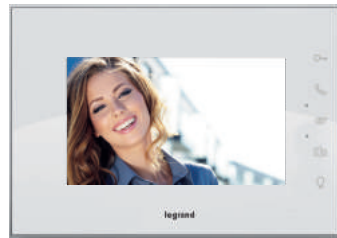

## Alap kaputelefon szettek

2-vezetékes, bekötési ábra

3 692 20

3 692 35

2-vezetékes, színes, kihangosított videó kaputelefon szettek falon kívüli kaputáblával (esővédő kerettel szállítva). A szettek 2 lakásig bővíthetők. Az alapkészlet lakásonként 3 beltéri egységgel bővíthető.

### Csom. Kat. szám 7" és 10" érintőképernyős videó kaputelefon szettek

Csom.	Kat. szám	7" és 10" érintőképernyős videó kaputelefon szettek
		<b>Egylakásos videó szett</b>
		- fém kaputábla, színes kamerával és LED-es látótér megvilágítással
		- kihangosított, érintőképernyős videó beltéri egység, 7" vagy 10"-os színes kijelzővel, hang- és képmemóriával, MP3 dallamokkal, digitális képkeret funkcióval, adapteres csatlakozódugóval
1	3 693 20	Egylakásos szett 7"-os érintőképernyős beltéri egységgel
1	3 693 30	Egylakásos szett 10"-os érintőképernyős beltéri egységgel
		<b>Kiegészítő beltéri egység</b>
1	3 693 25	7"-os érintőképernyős beltéri egység
1	3 693 35	10"-os érintőképernyős beltéri egység