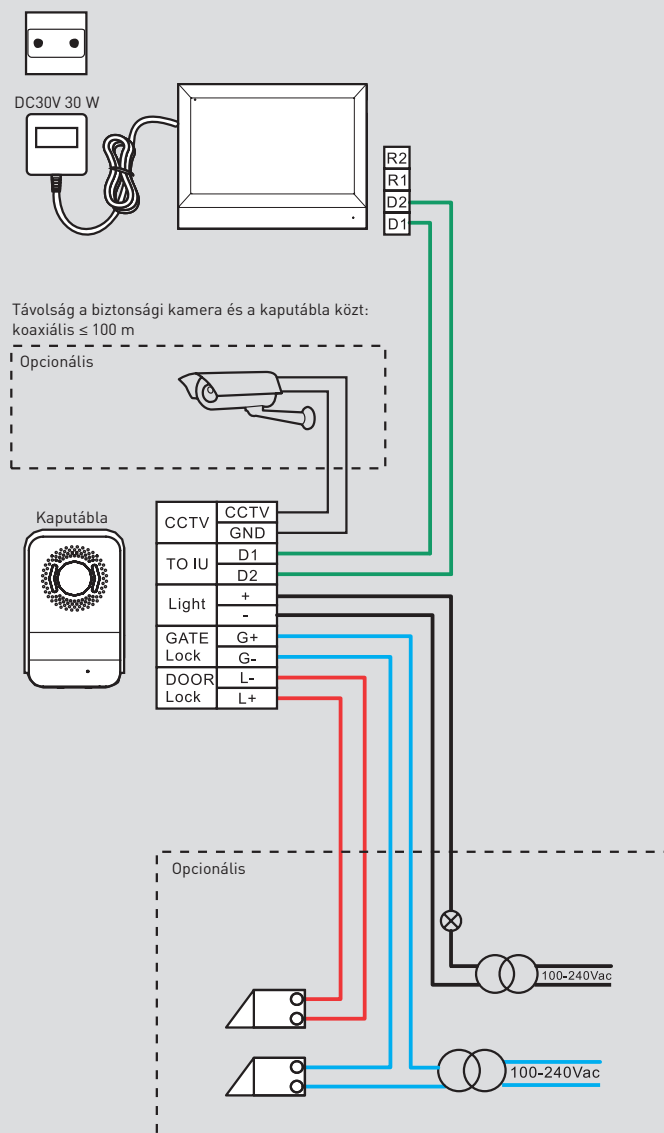

2-vezetékes, színes videó kaputelefon szett

Nézze meg bemutató videókat a 2-vezetékes kaputelefon szettekről