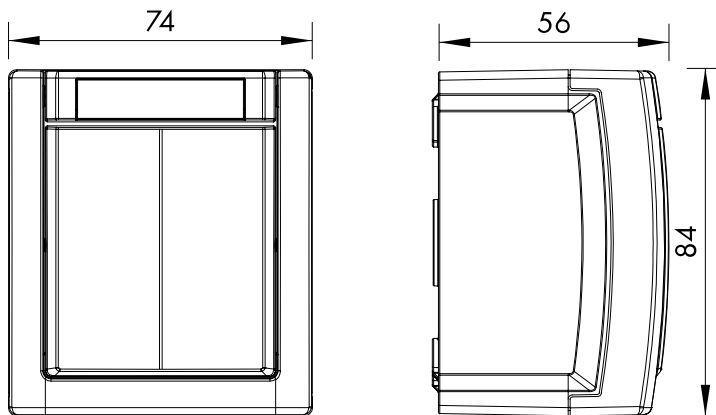

## Technische Daten - Fortsetzung

Csatlakozás típusa	dugaszolható kapocs
Beköthető vezeték	tömör
Beköthető vezeték keresztmetszet (mm <sup>2</sup> )	1,5 und 2,5
Anyag	ABS réz
Környezet	halogénmentes
Fenntarthatóság	ROHS
Bevizsgálás	VDE
Méretetek (mm)	83x74x56

## Abmessungen (mm)