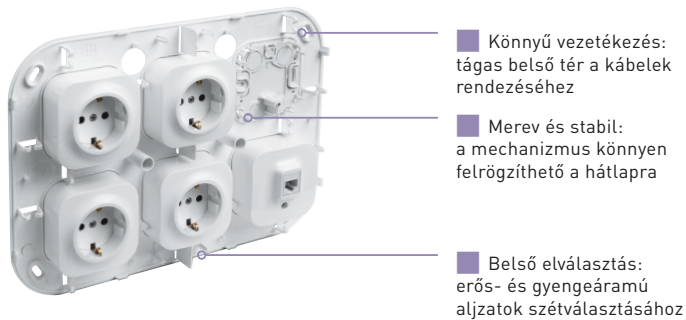

### Megfelel az összes általános követelménynek

- Garantált, erős csatlakozás és egyszerű, fűzött vezetékvezetés
- A mechanizmus aktív pontjainak ujjal való megérintése szerelés közben nem lehetséges
- A szerelvény hátlapja követi a fal egyenetlenségeit, vízszintesen szintezhető
- 4 hátsó kábelbevezetési lehetőség
- Egyszerű sorolási mód sorolókeret nélkül