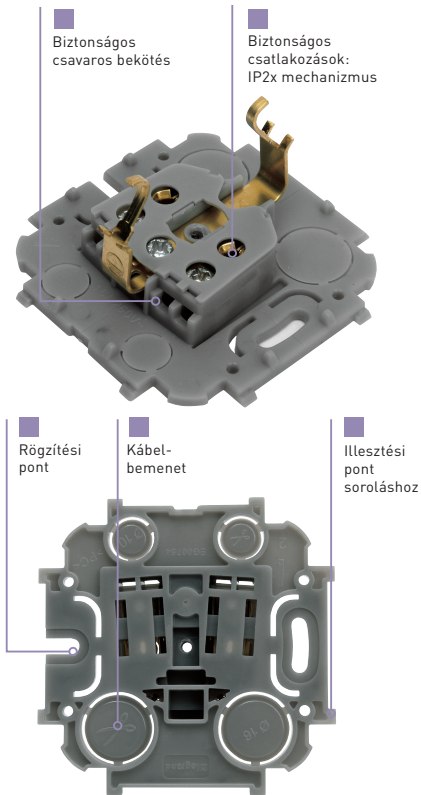

Forix™ IP20

Biztonságos és könnyű szerelés

Védelem szerelés közben