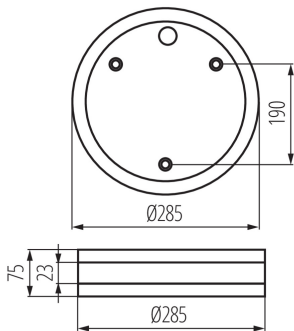

Cserélhető fényforrású mennyezeti lámpa

5905339089809

A Kanlux JURBA egy kiváló minőségű mennyezeti lámpatest. A lámpatest mind mennyezetre, mind oldalfalra szerelhető beltérben vagy kültéren is. A Kanlux JURBA lámpatestek IP44 védelemmel rendelkeznek.

ÁLTALÁNOS ADATOK:

Szín: szatén nikkell

Beszereles helye: szerelés: oldalfali, szerelés: mennyezeti

Alkalmazás helye: kültéri

Minimális távolság a megvilágított tárgytól: 0,5m

Magasság [mm]: 75

Átmérő [mm]: 285

MŰSZAKI ADATOK:

Névleges feszültség [V]: 220-240 AC

Névleges frekvencia [Hz]: 50

Maximális teljesítmény [W]: 2 x max 18

Áramütés elleni védelmi osztály: II

Búra anyaga: PC

Fényforrások: CFL/LED

A készlet tartalmazza a fényforrásokat: nem

Foglalat : E27

Környezeti hőmérséklet-tartomány, melynek a termék ki lehet téve [° C]: -10÷35

Lámpaház anyaga: acél

Csatlakozó típusa: csavaros sorkapocs

Alkalmazott vezetékek keresztmetszet-tartománya [mm²]: 1-2,5

IK fokozat: 10

IP védettség fokozat: 44

LOGISZTIKAI ADATOK:

Csomagolás típusa: 8

Darabszám közbenső csomagolásban: 1

Darabszám gyűjtőcsomagolásban: 8

Nettó egység súly [g]: 1174

Súly [g]: 1437.5

Egységcsomagolás hossza [cm]: 29

Egységcsomagolás szélessége [cm]: 9

Egységcsomagolás magassága [cm]: 29

Doboz súlya [kg]: 11.5

Karton szélessége [cm]: 39

Doboz magassága [cm]: 31.5

Doboz hossza [cm]: 59.5

Karton térfogata [m³]: 0.073096

Létrehozás dátuma: 15.11.2022, 23:52

Fenntartjuk a műszaki változtatások bevezetésének jogát. A jelen anyagban található adatok jogi szempontból nem kötelező érvényűek.

Fotometria: adott termék vizsgálatkor elért eredmények.