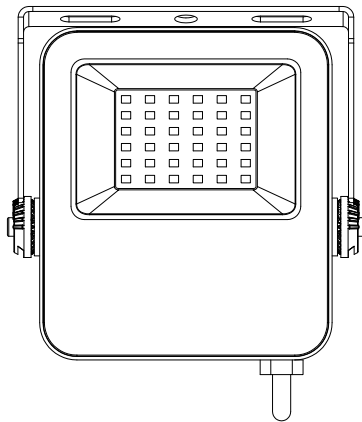

Serie Capri LED Basic

EN	Assembly instructions
DE	Montageanleitung
SK	Návod na inštaláciu
PL	Instrukcja montażu
CZ	Montážní návod
HU	Szerelési útmutató
BA	Upute za montažu
SI	Navodila za montažo
HR	Upute za montažu
RO	Instrucțiuni de montaj
RS	Инструкције за уградњу
BG	Инструкции за монтаж
RU	инсталиране
HL	Montage handleiding
FR	Manuel d'installation
IT	Istruzioni per l'installazione
ES	Instrucciones de instalación