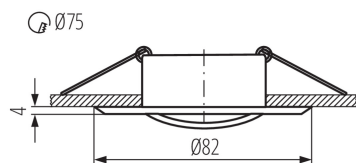

Mennyezeti spot lámpatest

5905339259967

A Kanlux VIDI egy formájában egyszerű, különféle típusú spot lámpatestek családja. Az alumínium lámpatestek színválasztékából választva érdekes világítási összeállítások hozhatók létre.

ÁLTALÁNOS ADATOK:

Szín: matt fekete

Védőburokkal ellátott fényforrás használata kötelező: igen

Beszereles helye: szerelés: mennyezeti süllyesztett

Alkalmazás helye: beltéri

Minimális távolság a megvilágított tárgytól: 0,5m

A termék normál gyúlékony felületre nem szerelhető: >35W

A terméket nem lehet hőszigetelő anyaggal bevonni: igen

Magasság [mm]: 22

Átmérő [mm]: 82

Szerelési nyílás [mm]: Ø75

MŰSZAKI ADATOK:

Névleges feszültség [V]: 12 AC; 12 DC

Maximális teljesítmény [W]: max 10

Áramütés elleni védelmi osztály: III

Fényforrások: MR16

A készlet tartalmazza a fényforrásokat: nem

Foglalat: Gx5,3

Környezeti hőmérséklet-tartomány, melynek a termék ki lehet téve [° C]: 5÷25

Lámpaház anyaga: alumínium ötvözet

Csatlakozó típusa: szabad kábelvégződések

Vezeték hossz [m]: 0.12

Vezeték keresztmetszete [mm²]: 0.75

Lámpatest állíthatósága szögben: egy tengelyben

Lámpatest állíthatósága szögben [°]: 15

IP védettség fokozat: 20

LOGISZTIKAI ADATOK:

Mértékegység: 1 darab

Csomagolás típusa: 50

Darabszám közbenső csomagolásban: 1

Darabszám gyűjtőcsomagolásban: 50

Nettó egységsúly [g]: 76

Súly [g]: 100.2

Egységcsomagolás hossza [cm]: 8.5

Egységcsomagolás szélessége [cm]: 4

Egységcsomagolás magassága [cm]: 8.5