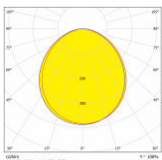

Datenblatt für Artikel: LITP0041--

Capri LED Basic 200W 24000lm 4000K szimm. IP65 fekete

LED fényvető

fényeloszlási görbe

Technische Daten

Nettó hosszúság (mm)	408,00
Nettó szélesség (mm)	247,00
Nettó magasság (mm)	60,00
Nettó tömeg (kg)	4,86
Min. környezeti hőmérséklet (°C)	-35
Max. környezeti hőmérséklet (°C)	40
Lámpatest típus	fényvető

Technische Daten - Fortsetzung

Szerelési mód	falra padlóra falon kívüli, mennyezetre
Szín	fekete
Anyag	alumínium öntvény edzett acél
Búra	átlátszó
Sugárzási szög (°)	110
AC bemeneti feszültség (V)	120 - 277
DC bemeneti feszültség (V)	max. 10h, 170 - 300
Fényforrás	LED
Lámpa foglalat	LED áramkör
Watt (W)	200
Fényszín	semleges fehér
Színhőmérséklet (K)	4000
Színvisszaadási index	≥80
Teljesítménytényező	≥0.9
Fényáram (lm)	24000
Élettartam	50.000h / L70 / B50
Dimmelhető	nem
Érintésvédelmi osztály	I
Védettségi fokozat	IP65
Energiahatékonysági osztály	A++ A+ A
Ütésállóság	IK07
Fényforrást tartalmaz	igen
Hőmérséklet tartomány, üzemi (°C)	-35 ...+40
HOSSZ x SZÉ x MA	408x247x60