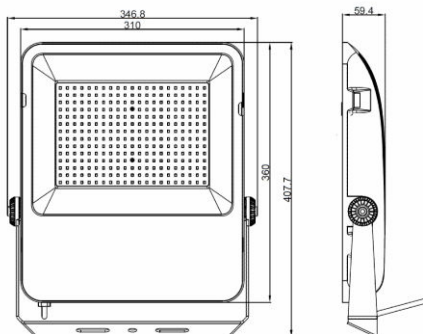

Technische Daten - Fortsetzung

Szerelési mód	falra padlóra falon kívüli, mennyezetre
Szín	fekete
Anyag	alumínium öntvény edzett acél
Búra	átlátszó
Sugárzási szög (°)	110
AC bemeneti feszültség (V)	120 - 277
DC bemeneti feszültség (V)	max. 10h, 170 - 300
Fényforrás	LED
Lámpa foglalat	LED áramkör
Watt (W)	200
Fényszín	semleges fehér
Színhőmérséklet (K)	4000
Színvisszaadási index	≥80
Teljesítménytényező	≥0.9
Fényáram (lm)	24000
Élettartam	50.000h / L70 / B50
Dimmelhető	nem
Érintésvédelmi osztály	I
Védettségi fokozat	IP65
Energiahatékonysági osztály	A++ | A+ | A
Ütésállóság	IK07
Fényforrást tartalmaz	igen
Hőmérséklet tartomány, üzemi (°C)	-35 ...+40
HOSSZ x SZÉ x MA	408x247x60

méretrajz: Capri LED Basic 200W 24000lm 4000K szimm. IP65 fekete