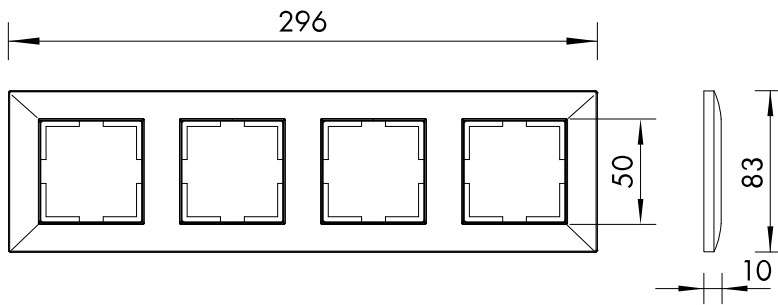

## Schrack-Info

Simple frame made of ABS plastic for the integration of central plates with an external dimension of 50x50 mm. Can be mounted both horizontally and vertically.

## Technische Daten

Terméksalád	VISIO S 50 03-VISIO 50
Típus	CLASSIC
Termék típusa	keret
Szín	ezüst
Anyag	ABS
Környezet	halogénmentes
Fenntarthatóság	ROHS
Méretetek (mm)	296x83x10

**Abmessungen (mm)**

BEZEICHNUNG