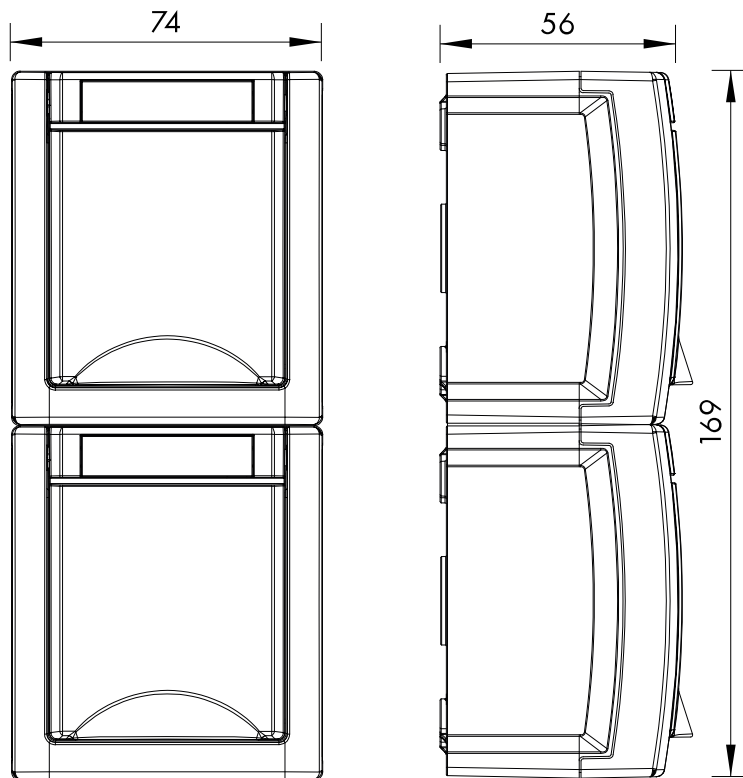

## Technische Daten

Termékcsalád	05-VISIO IP54
Termék típusa	Schuko dugaszolóaljzat
AC tápfeszültség (V)	230
Szerelés	falon kívül
Rögzítési mód	csavaros
Védettségi fokozat	IP54
Szín	szürke
Csatlakozás típusa	dugaszolható kapocs

## Technische Daten - Fortsetzung

Beköthető vezeték	tömör
Beköthető vezeték keresztmetszet (mm <sup>2</sup> )	1,5 und 2,5
Anyag	ABS réz
Környezet	halogénmentes
Fenntarthatóság	ROHS
Bevizsgálás	VDE
Méreték (mm)	168x74x56

## Abmessungen (mm)