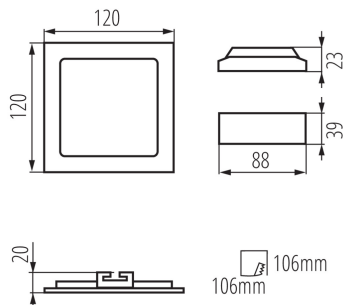

Mélysugárzó lámpatest

5905339289469

IP
44/20

EA
SY
Installation

A Kanlux KATRO V2LED a szögletes KATRO N LED lámpatestek új változata, beltéri alkalmazásra. A lámpatest ötvözi az esztétikus megjelenést a LED technológiával. Az IP44 védettségnek köszönhetően ellenáll a fröccsenő víznek és a pornak.

ÁLTALÁNOS ADATOK:

Szín: fehér

Beszereles helye: szerelés: mennyezeti süllyesztett

Alkalmazás helye: beltéri

Minimális távolság a megvilágított tárgytól: 0,5m

Fényerőszabályozható: nem

A terméket nem lehet hőszigetelő anyaggal bevonni: igen

Hossz [mm]: 120

Szélesség [mm]: 120

Magasság [mm]: 20

Szerelési nyílás [mm]: 106x106

Integrált LED fényforrás: igen

MŰSZAKI ADATOK:

Névleges feszültség [V]: 220-240 AC

Névleges frekvencia [Hz]: 50

Maximális teljesítmény [W]: 6

Áramütés elleni védelmi osztály: II

Búra anyaga: műanyag

Dióda típusa: LED SMD

Fényáram [lm]: 330

Fényforrás hasznos fényárama Φ_{use} [lm]: gömb (360°)

Fényforrás színe: fehér

A korrelált színhőmérséklet [K]: 4000

Színkonzisztencia MacAdam-féle ellipszisekben: ≤ 6

Színvisszaadási index: 80

Élettartam [h]: 15000

Bekapcs/kikapcs ciklusok száma: ≥ 20000

Sugárzási szög [°]: 110

Lámpa fényereje [lm/W]: 55

Környezeti hőmérséklet-tartomány, melynek a termék ki lehet téve [° C]: 5÷25

Lámpaház anyaga: alumínium ötvözet

Reflektor anyaga: 0.75

Csatlakozó típusa: szabad kábelvégződések

Vezeték hossz [m]: 0.05

Vezeték keresztmetszete [mm²]: 0.75

Fényforrás felfűtési ideje [s]: ≤ 1

Fényforrás gyújtási ideje [s]: $\leq 0,5$