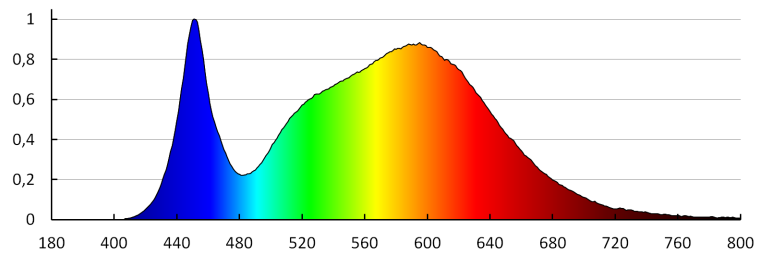

LOGISZTIKAI ADATOK:

Csomagolás típusa: 40

Darabszám közbenső csomagolásban: 1

Darabszám gyűjtőcsomagolásban: 40

Nettó egység súly [g]: 160

Súly [g]: 226

Egységcsomagolás hossza [cm]: 13

Egységcsomagolás szélessége [cm]: 3

Egységcsomagolás magassága [cm]: 19

Doboz súlya [kg]: 9.04

Karton szélessége [cm]: 33.5

Doboz magassága [cm]: 28

Doboz hossza [cm]: 40

Karton térfogata [m³]: 0.03752

KANLUX S.A. (kat 28946) KATRO V2LED6W-NW-W / LDC (Polar)