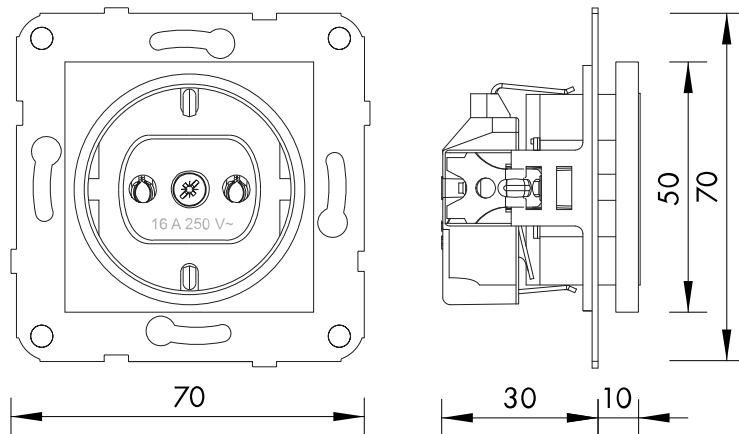

Dugaszolóaljzat, rugós csatlakozás, fehér

Schrack-Info

Simple socket outlet with earthing contact consisting of a metal support frame (hot-dip galvanised steel) and a plastic cover made of ABS. Milled grooves for exact horizontal or vertical joining of several switch or Schuko inserts.

Technische Daten

Terméksalád	03-VISIO 50
Termék típusa	Schuko dugaszolóaljzat
AC tápfeszültség (V)	230
Névleges áram (A)	16
Szerelés	csavar és karmos
Rögzítési mód	süllyesztett
Védettségi fokozat	IP20
Szín	fehér
Csatlakozás típusa	dugaszolható kapocs
Csatlakozó kapcsok	EN 60669-1 szerint
Beköthető vezeték	tömör
Beköthető vezeték keresztmetszet (mm ²)	1,5 und 2,5

Technische Daten - Fortsetzung

Anyag	műanyag horganyzott acél ABS réz sárgaréz
Környezet	halogénmentes
Fenntarthatóság	ROHS
Bevizsgálás	VDE
Méreték (mm)	70x70x40
Beépítési mélység (mm)	30

Abmessungen (mm)

BEZEICHNUNG	BEST.NR.
Dugaszolóaljzat, rugós csatlakozás, fehér	EV101001