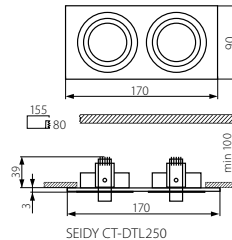

MR-16

SEIDY DTL

Gx5,3

30°

SEIDY CT-DTL50-W/M

SEIDY CT-DTL50

SEIDY CT-DTL450

SEIDY CT-DTL250-W/M

SEIDY CT-DTL450-B

SEIDY CT-DTL350-B

Kanlux

[W]

SEIDY CT-DTL50-AL	18281	max 50	Aluminium / aluminium / aluminium
SEIDY CT-DTL250-AL	18282	2 x max 50	Aluminium / aluminium / aluminium
SEIDY CT-DTL350-AL	18283	3 x max 50	Aluminium / aluminium / aluminium
SEIDY CT-DTL450-AL	18286	4 x max 50	Aluminium / aluminium / aluminium
SEIDY CT-DTL50-B	18289	max 50	schwarz / black / noir
SEIDY CT-DTL250-B	18284	2 x max 50	schwarz / black / noir
SEIDY CT-DTL350-B	18285	3 x max 50	schwarz / black / noir
SEIDY CT-DTL450-B	18287	4 x max 50	schwarz / black / noir
SEIDY CT-DTL50-W/M	19454	max 50	weiss matt / matte white / blanc mat
SEIDY CT-DTL250-W/M	19455	2 x max 50	weiss matt / matte white / blanc mat