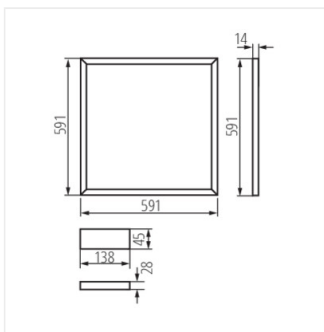

AVAR 6060 40W