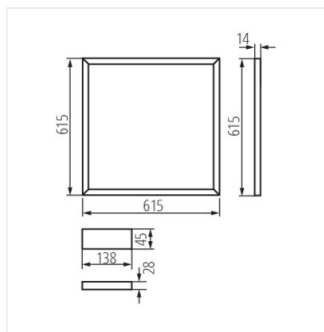

AVAR 6262 40W