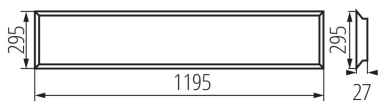

37174 BLINGO 34W 4080 120NW

Süllyesztett LED panel