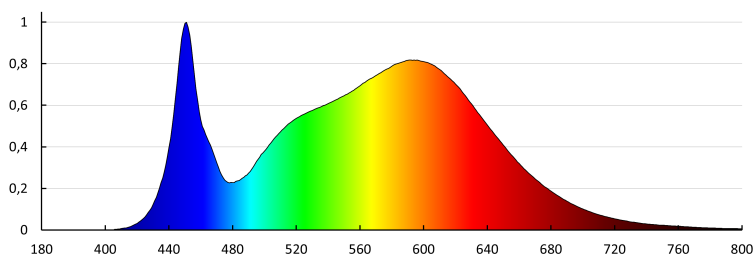

EGYÉB INFORMÁCIÓK::

- 5 év garancia a weblapon elérhető garancianyilatkozatnak megfelelően

		BLINGO						
		BLINGO 24W 4320 60NW	BLINGO U24W 4000 60NW	BLINGO 34W 3740 60WW	BLINGO 34W 4080 60NW	BLINGO 34W 4080 60CW	BLINGO U34W 4080 60NW	BLINGO 38W 4560 60NW
ACCESSORIES	Index	37178	37179	37170	37171	37172	37173	37176
SPN PANEL 60-62	37335	✓	✓	✓	✓	✓	✓	✓
CLIPS PANEL 60-62	37337	✓	✓	✓	✓	✓	✓	✓
ADTR 6060 B	27615	✓	✓	✓	✓	✓	✓	✓
ADTR 6060 SR	27610	✓	✓	✓	✓	✓	✓	✓
ADTR 6060 W	27613	✓	✓	✓	✓	✓	✓	✓
ADTR-S 6060 W	27616	✓	✓	✓	✓	✓	✓	✓
ADTR-H 6060 B	29845	✓	✓	✓	✓	✓	✓	✓
ADTR-H 6060 SR	29844	✓	✓	✓	✓	✓	✓	✓
ADTR-H 6060 W	29843	✓	✓	✓	✓	✓	✓	✓
ADTR-S-H 6060 W	27617	✓	✓	✓	✓	✓	✓	✓
ADTR-H 76MM 6060 W	33398	✓	✓	✓	✓	✓	✓	✓