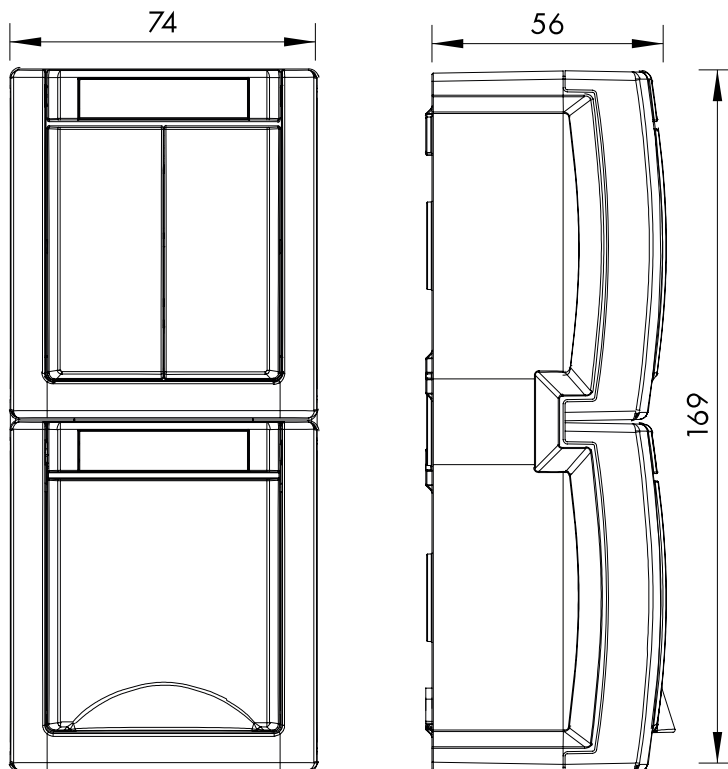

## Technische Daten - Fortsetzung

Csatlakozás típusa	dugaszolható kapocs
Beköthető vezeték	tömör
Beköthető vezeték keresztmetszet (mm <sup>2</sup> )	1,5 und 2,5
Anyag	ABS réz
Környezet	halogénmentes
Fenntarthatóság	ROHS
Bevizsgálás	VDE
Méreték (mm)	168x74x56

## Abmessungen (mm)